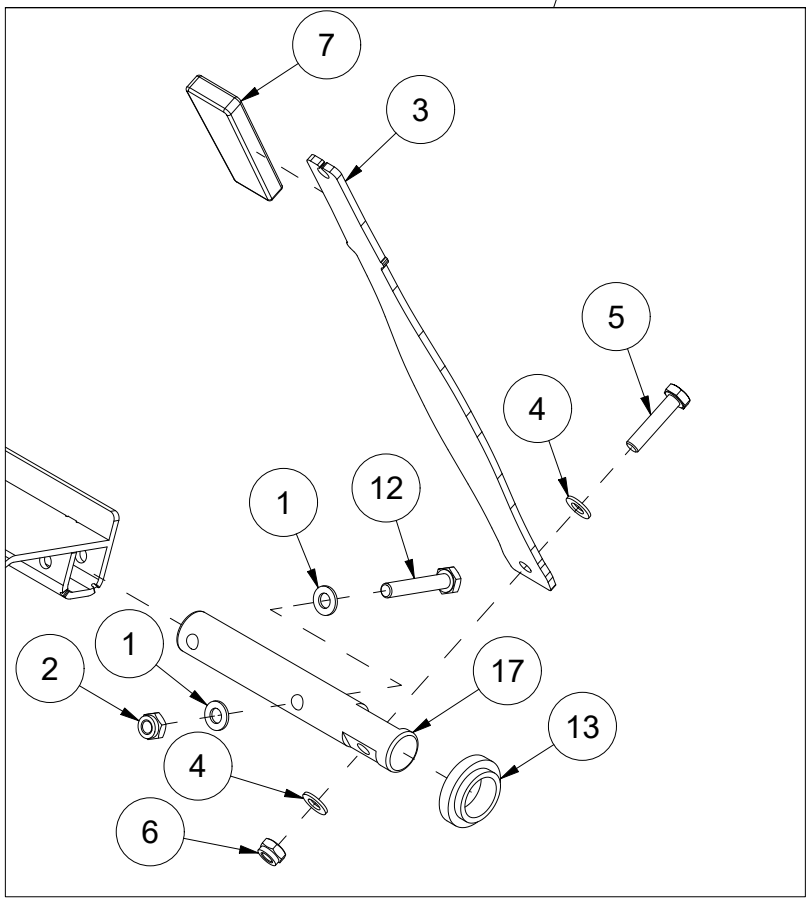

26138-002 Agitator

Pos	Qty	Article no	Designation
1	1	1261340	Stirrer
2	4	2537060	Washer M10 A4 DIN 125
3	2	2426310	Hexagon screw M10x60 A4 DIN 931
4	2	2483810	Locking nut M10 A4 DIN 985
5	1	2422297	Hexagon screw M10x25 EIZn 8.8 DIN 933
6	1	2534060	Spring washer M10 EIZn DIN 127
7	1	1411299	Washer
8	1	2964193	Chain wheel 38 t 3/4"
9	4	2422400	Hexagon screw M14x45 EIZn 8.8 DIN 933
10	4	2483612	Locking nut M14 EIZn DIN 985
11	8	2531072	Washer M14 EIZn DIN 125
12	1	1261182	Shaft
13	1	2115131	Cotter 8x7 L36 St DIN 6885A
14	1	1261181	Shaft
15	1	1261177	Cover, flange bearing
16	2	2954171	Flange bearing UCFL 206 30mm

26138-003 Output roller

Pos	Qty	Article no	Designation
1	1	1261350	Roller
2	1	1261151	Sleeve
3	1	2115131	Cotter 8x7 L36 St DIN 6885A
4	2	1261184	Sealing plate
5	1	2964185	Chain wheel 25 t 3/4"
6	1	1411299	Washer
7	1	2534060	Spring washer M10 EIZn DIN 127
8	1	2422297	Hexagon screw M10x25 EIZn 8.8 DIN 933
9	4	2422396	Hexagon screw M14x35 EIZn 8.8 DIN 933
10	4	2531072	Washer M14 EIZn DIN 125
11	4	2534072	Spring washer M14 EIZn DIN 127
12	1	1261177	Cover, flange bearing
13	2	2954171	Flange bearing UCFL 206 30mm

26138-004 Quantity regulation

Pos	Qty	Article no	Designation
1	24	2537060	Washer M10 A4 DIN 125
2	20	2483810	Locking nut M10 A4 DIN 985
3	1	26111031	Lever
4	2	2531060	Washer M10 EIZn DIN 125
5	1	2422305	Hexagon screw M10x45 EIZn 8.8 DIN 931
6	1	2483610	Locking nut M10 EIZn DIN 985
7	1	2245062	Plastic handle
8	1	26131073	Quantity regulation rubber plate
9	2	26131072	Clamp plate
10	14	2444303	Locking screw M10x40 A4 DIN 603
11	1	26131074	Rubber seal
12	4	2426310	Hexagon screw M10x60 A4 DIN 931
13	1	26201012	Plastic bearing Ø30/50x14,5
14	1	26201013	Plastic bearing Ø30/50x20,5
15	1	26201009	Shaft Ø30x160
16	1	26131069	Quantity regulation plate SA1100
17	1	26201008	Shaft Ø30x203
18	1	26201011	Bracket
19	2	2426297	Hexagon screw M10x25 A4 DIN 933
20	2	2481610	Hexagon nut M10 EIZn DIN 934