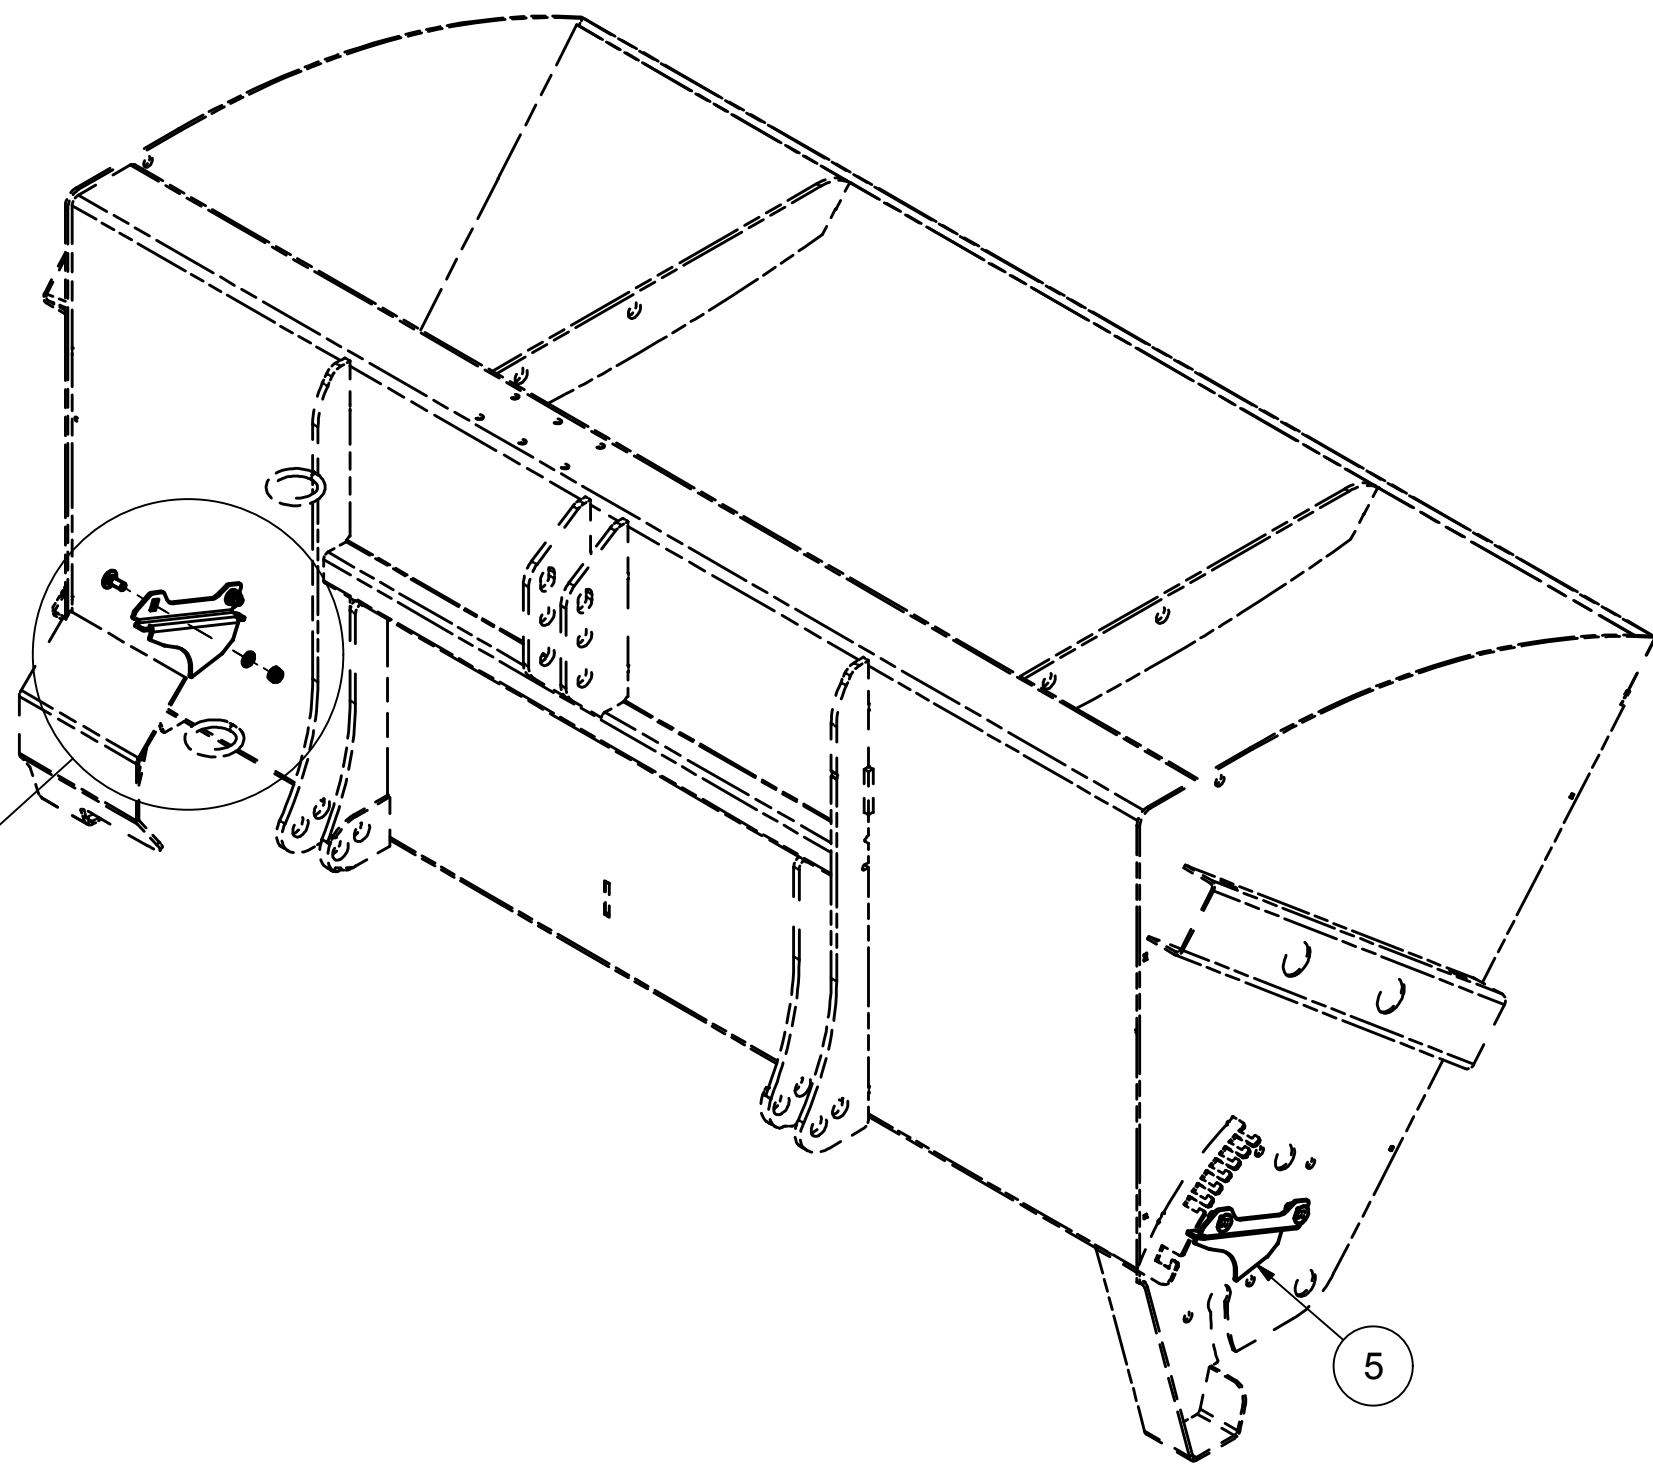

26138-007 Sealing plate

Pos	Qty	Article no	Designation
1	4	2537060	Washer M10 A4 DIN 125
2	4	2483810	Locking nut M10 A4 DIN 985
3	4	2444297	Locking screw M10x25 A4 DIN 603
4	1	12620014	Right sealing plate
5	1	12620015	Left sealing plate