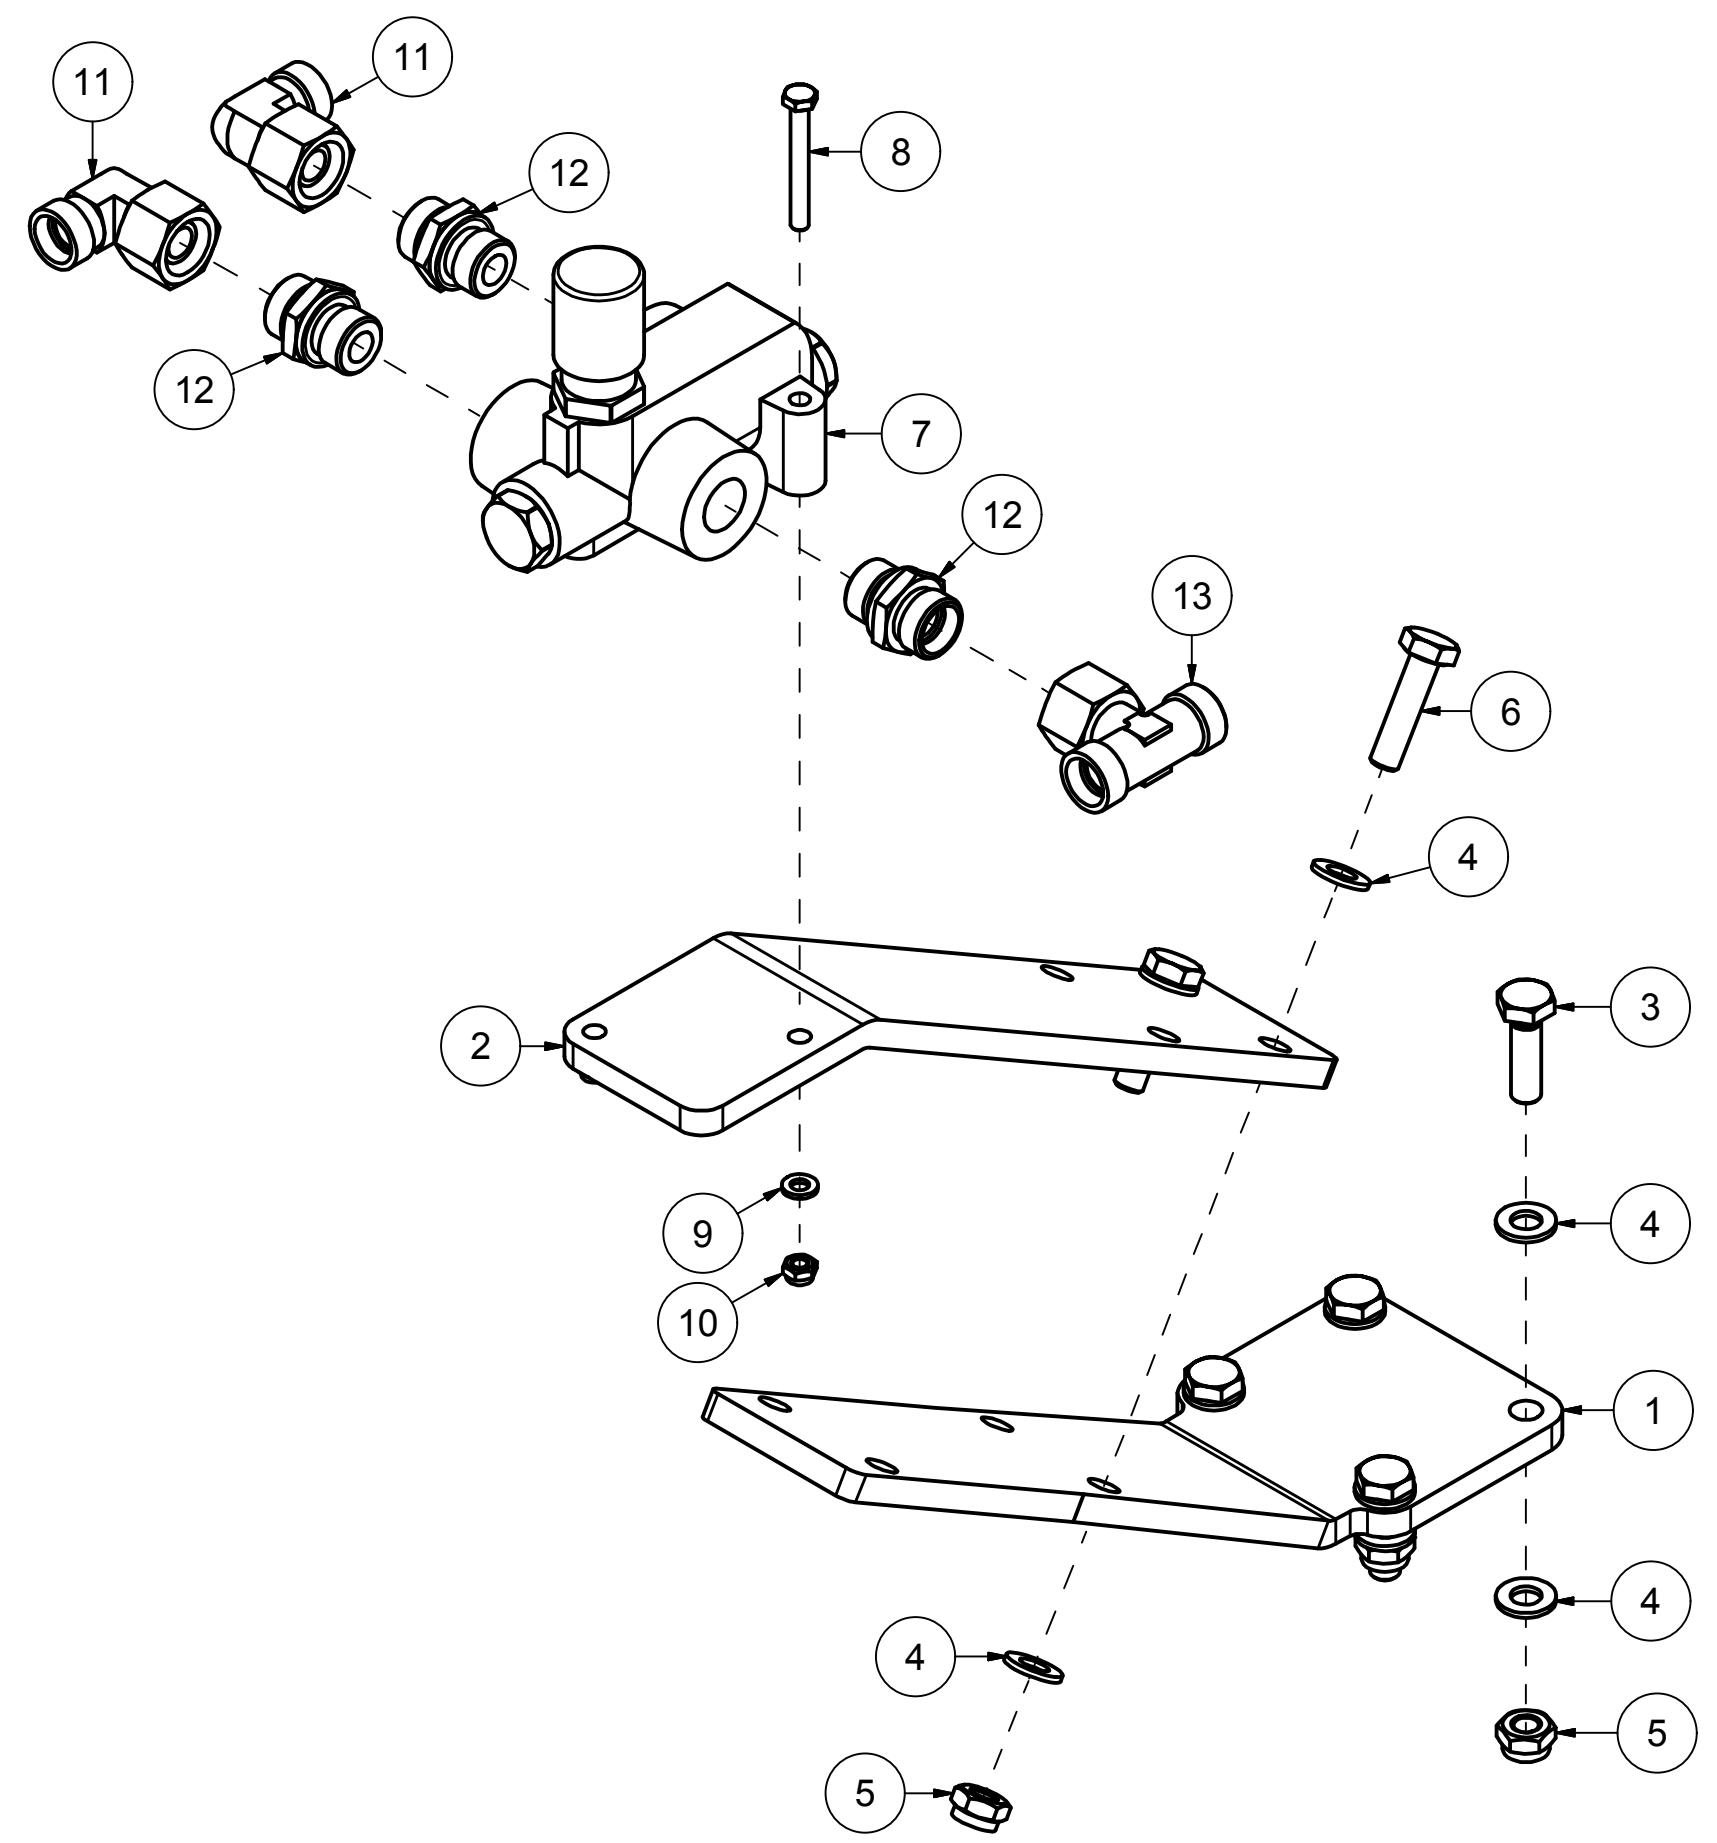

26138-006 Quantity control valve

Pos	Qty	Article no	Designation
1	1	1261153	Lower valve bracket
2	1	1261154	Upper valve bracket
3	4	2422301	Hexagon screw M10x35 EIZn 8.8 DIN 933
4	12	2531060	Washer M10 EIZn DIN 125
5	6	2483610	Locking nut M10 EIZn DIN 985
6	2	2422303	Hexagon screw M10x40 EIZn 8.8 DIN 931
7	1	2955342	Quantity control valve
8	2	2422217	Hexagon screw M6x50 EIZn 8.8 DIN 931
9	2	2531039	Washer M6 EIZn DIN 125
10	2	2483608	Locking nut M6 EIZn DIN 985
11	2	2957771	Swivel nipple 90° EVWK 15L
12	3	2957768	Hexagon nipple GEK BSP 1/2" L15 ED
13	1	2957775	T-Hexagon nipple EVTK 15L