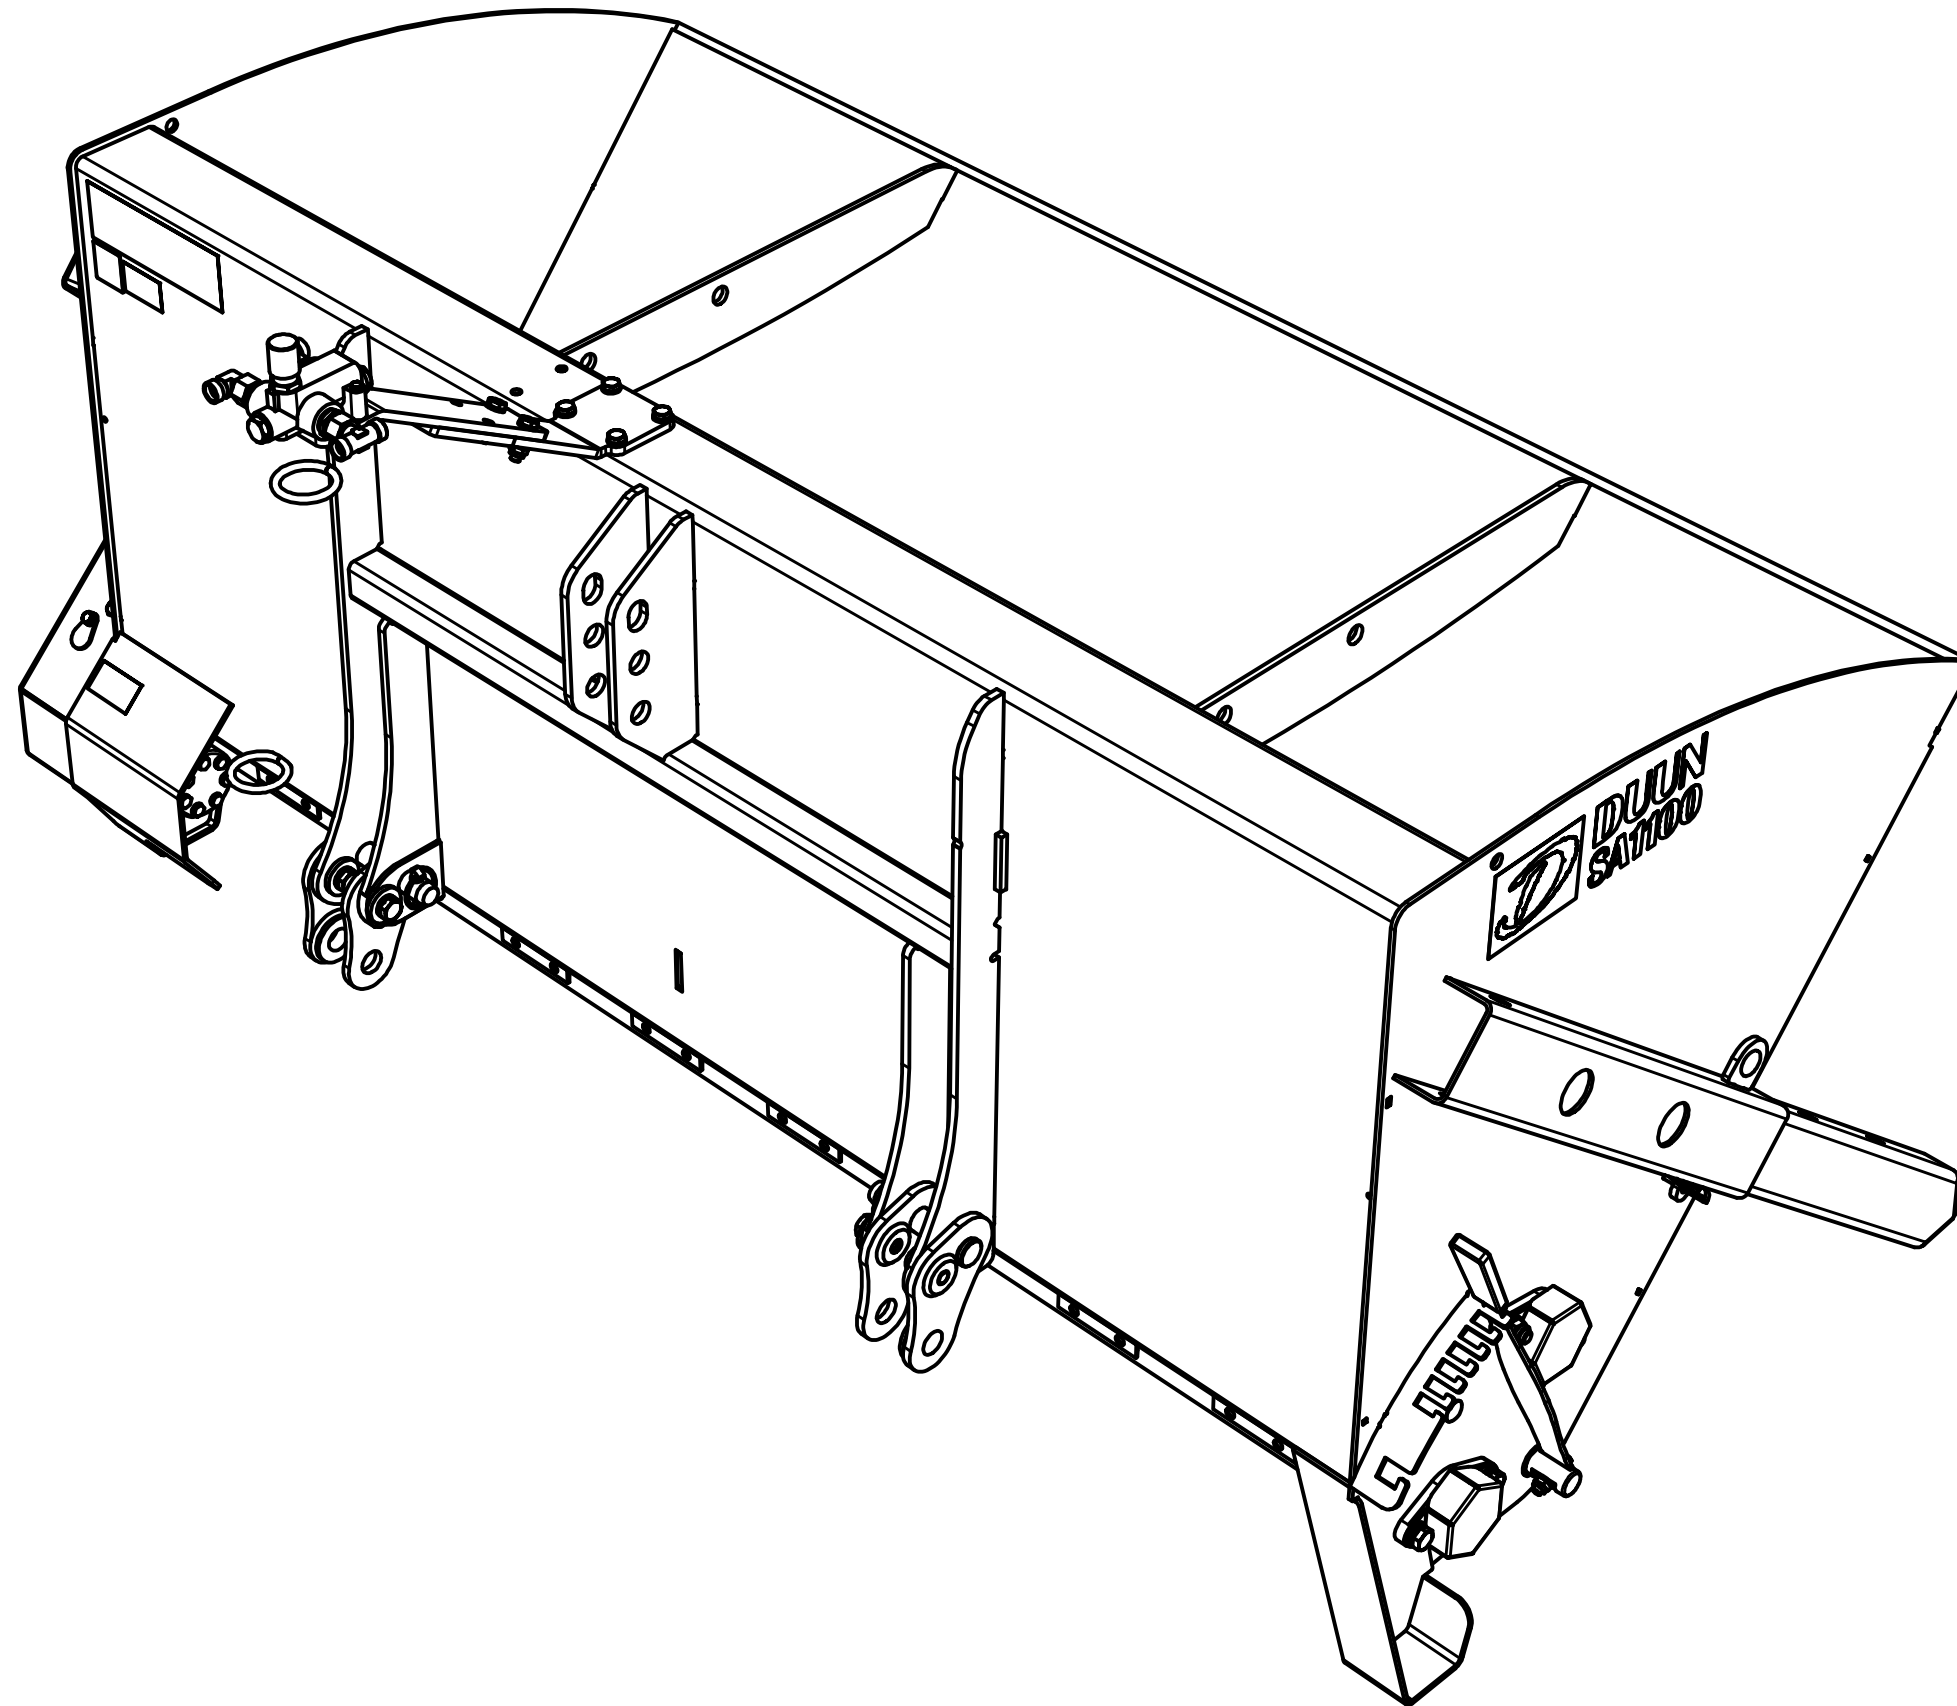

SA1100

Spare parts catalogue

Duun Industrier as
7630 Åsen, Norway
www.duun.no

26138-001 Hull

Pos	Qty	Article no	Designation
1	1	1261330	Hull
2	1	2935170	Sticker 50x50 Serial number
3	1	2935123	Sticker 238x75 Sand spreader collector plate
4	1	2935063	Sticker 68x40 CE
5	1	2935039	Sticker 75x40 Lubrication oil
6	1	2935141	Sticker SA 1100 102x330
7	2	2551730	Drawbar bolt cat. 2 Ø28x95
8	4	2556142	Linch pin Ø10x40
9	2	1261186	Locking pin
10	2	1261175	Support leg

26138-002 Agitator

Pos	Qty	Article no	Designation
1	1	1261340	Stirrer
2	4	2537060	Washer M10 A4 DIN 125
3	2	2426310	Hexagon screw M10x60 A4 DIN 931
4	2	2483810	Locking nut M10 A4 DIN 985
5	1	2422297	Hexagon screw M10x25 EIZn 8.8 DIN 933
6	1	2534060	Spring washer M10 EIZn DIN 127
7	1	1411299	Washer
8	1	2964193	Chain wheel 38 t 3/4"
9	4	2422400	Hexagon screw M14x45 EIZn 8.8 DIN 933
10	4	2483612	Locking nut M14 EIZn DIN 985
11	8	2531072	Washer M14 EIZn DIN 125
12	1	1261182	Shaft
13	1	2115131	Cotter 8x7 L36 St DIN 6885A
14	1	1261181	Shaft
15	1	1261177	Cover, flange bearing
16	2	2954171	Flange bearing UCFL 206 30mm

26138-003 Output roller

Pos	Qty	Article no	Designation
1	1	1261350	Roller
2	1	1261151	Sleeve
3	1	2115131	Cotter 8x7 L36 St DIN 6885A
4	2	1261184	Sealing plate
5	1	2964185	Chain wheel 25 t 3/4"
6	1	1411299	Washer
7	1	2534060	Spring washer M10 EIZn DIN 127
8	1	2422297	Hexagon screw M10x25 EIZn 8.8 DIN 933
9	4	2422396	Hexagon screw M14x35 EIZn 8.8 DIN 933
10	4	2531072	Washer M14 EIZn DIN 125
11	4	2534072	Spring washer M14 EIZn DIN 127
12	1	1261177	Cover, flange bearing
13	2	2954171	Flange bearing UCFL 206 30mm