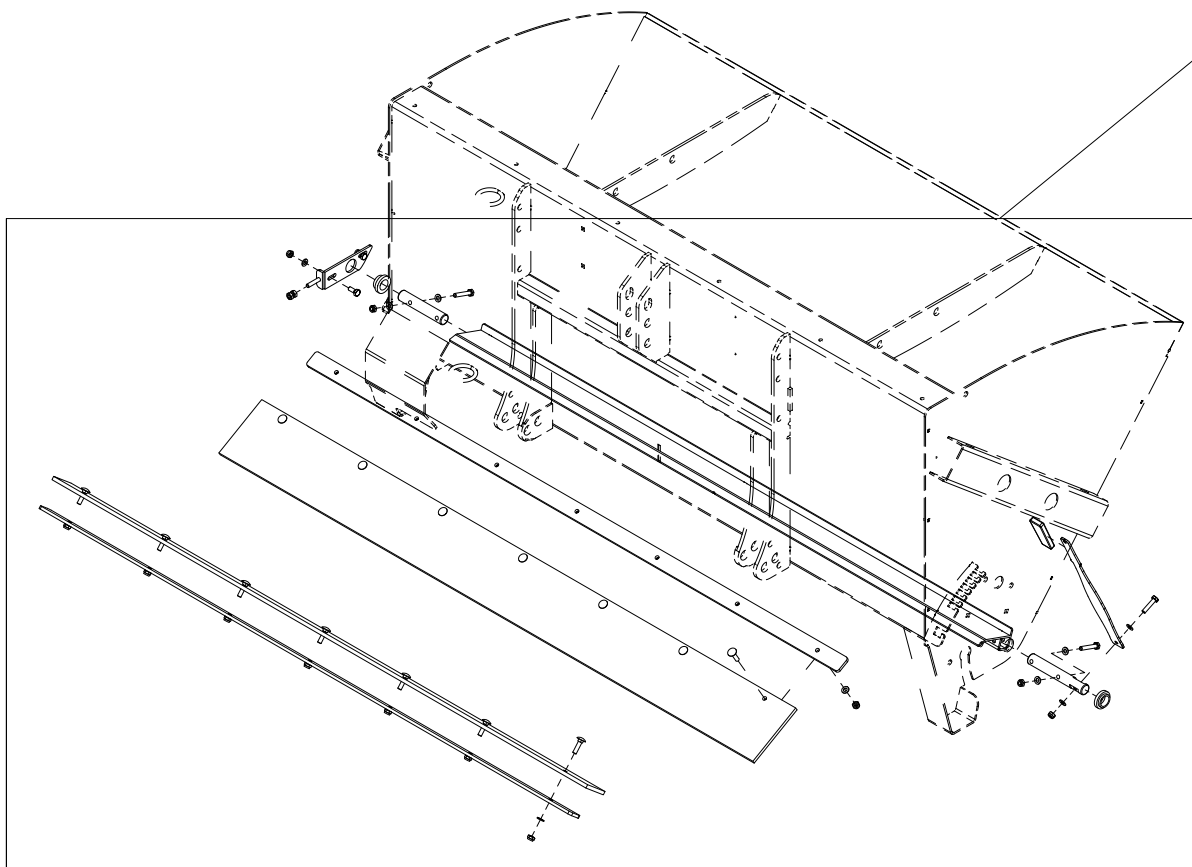

26138-004 Quantity regulation

Pos	Qty	Article no	Designation
1	24	2537060	Washer M10 A4 DIN 125
2	20	2483810	Locking nut M10 A4 DIN 985
3	1	26111031	Lever
4	2	2531060	Washer M10 EIZn DIN 125
5	1	2422305	Hexagon screw M10x45 EIZn 8.8 DIN 931
6	1	2483610	Locking nut M10 EIZn DIN 985
7	1	2245062	Plastic handle
8	1	26131073	Quantity regulation rubber plate
9	2	26131072	Clamp plate
10	14	2444303	Locking screw M10x40 A4 DIN 603
11	1	26131074	Rubber seal
12	4	2426310	Hexagon screw M10x60 A4 DIN 931
13	1	26201012	Plastic bearing Ø30/50x14,5
14	1	26201013	Plastic bearing Ø30/50x20,5
15	1	26201009	Shaft Ø30x160
16	1	26131069	Quantity regulation plate SA1100
17	1	26201008	Shaft Ø30x203
18	1	26201011	Bracket
19	2	2426297	Hexagon screw M10x25 A4 DIN 933
20	2	2481610	Hexagon nut M10 EIZn DIN 934