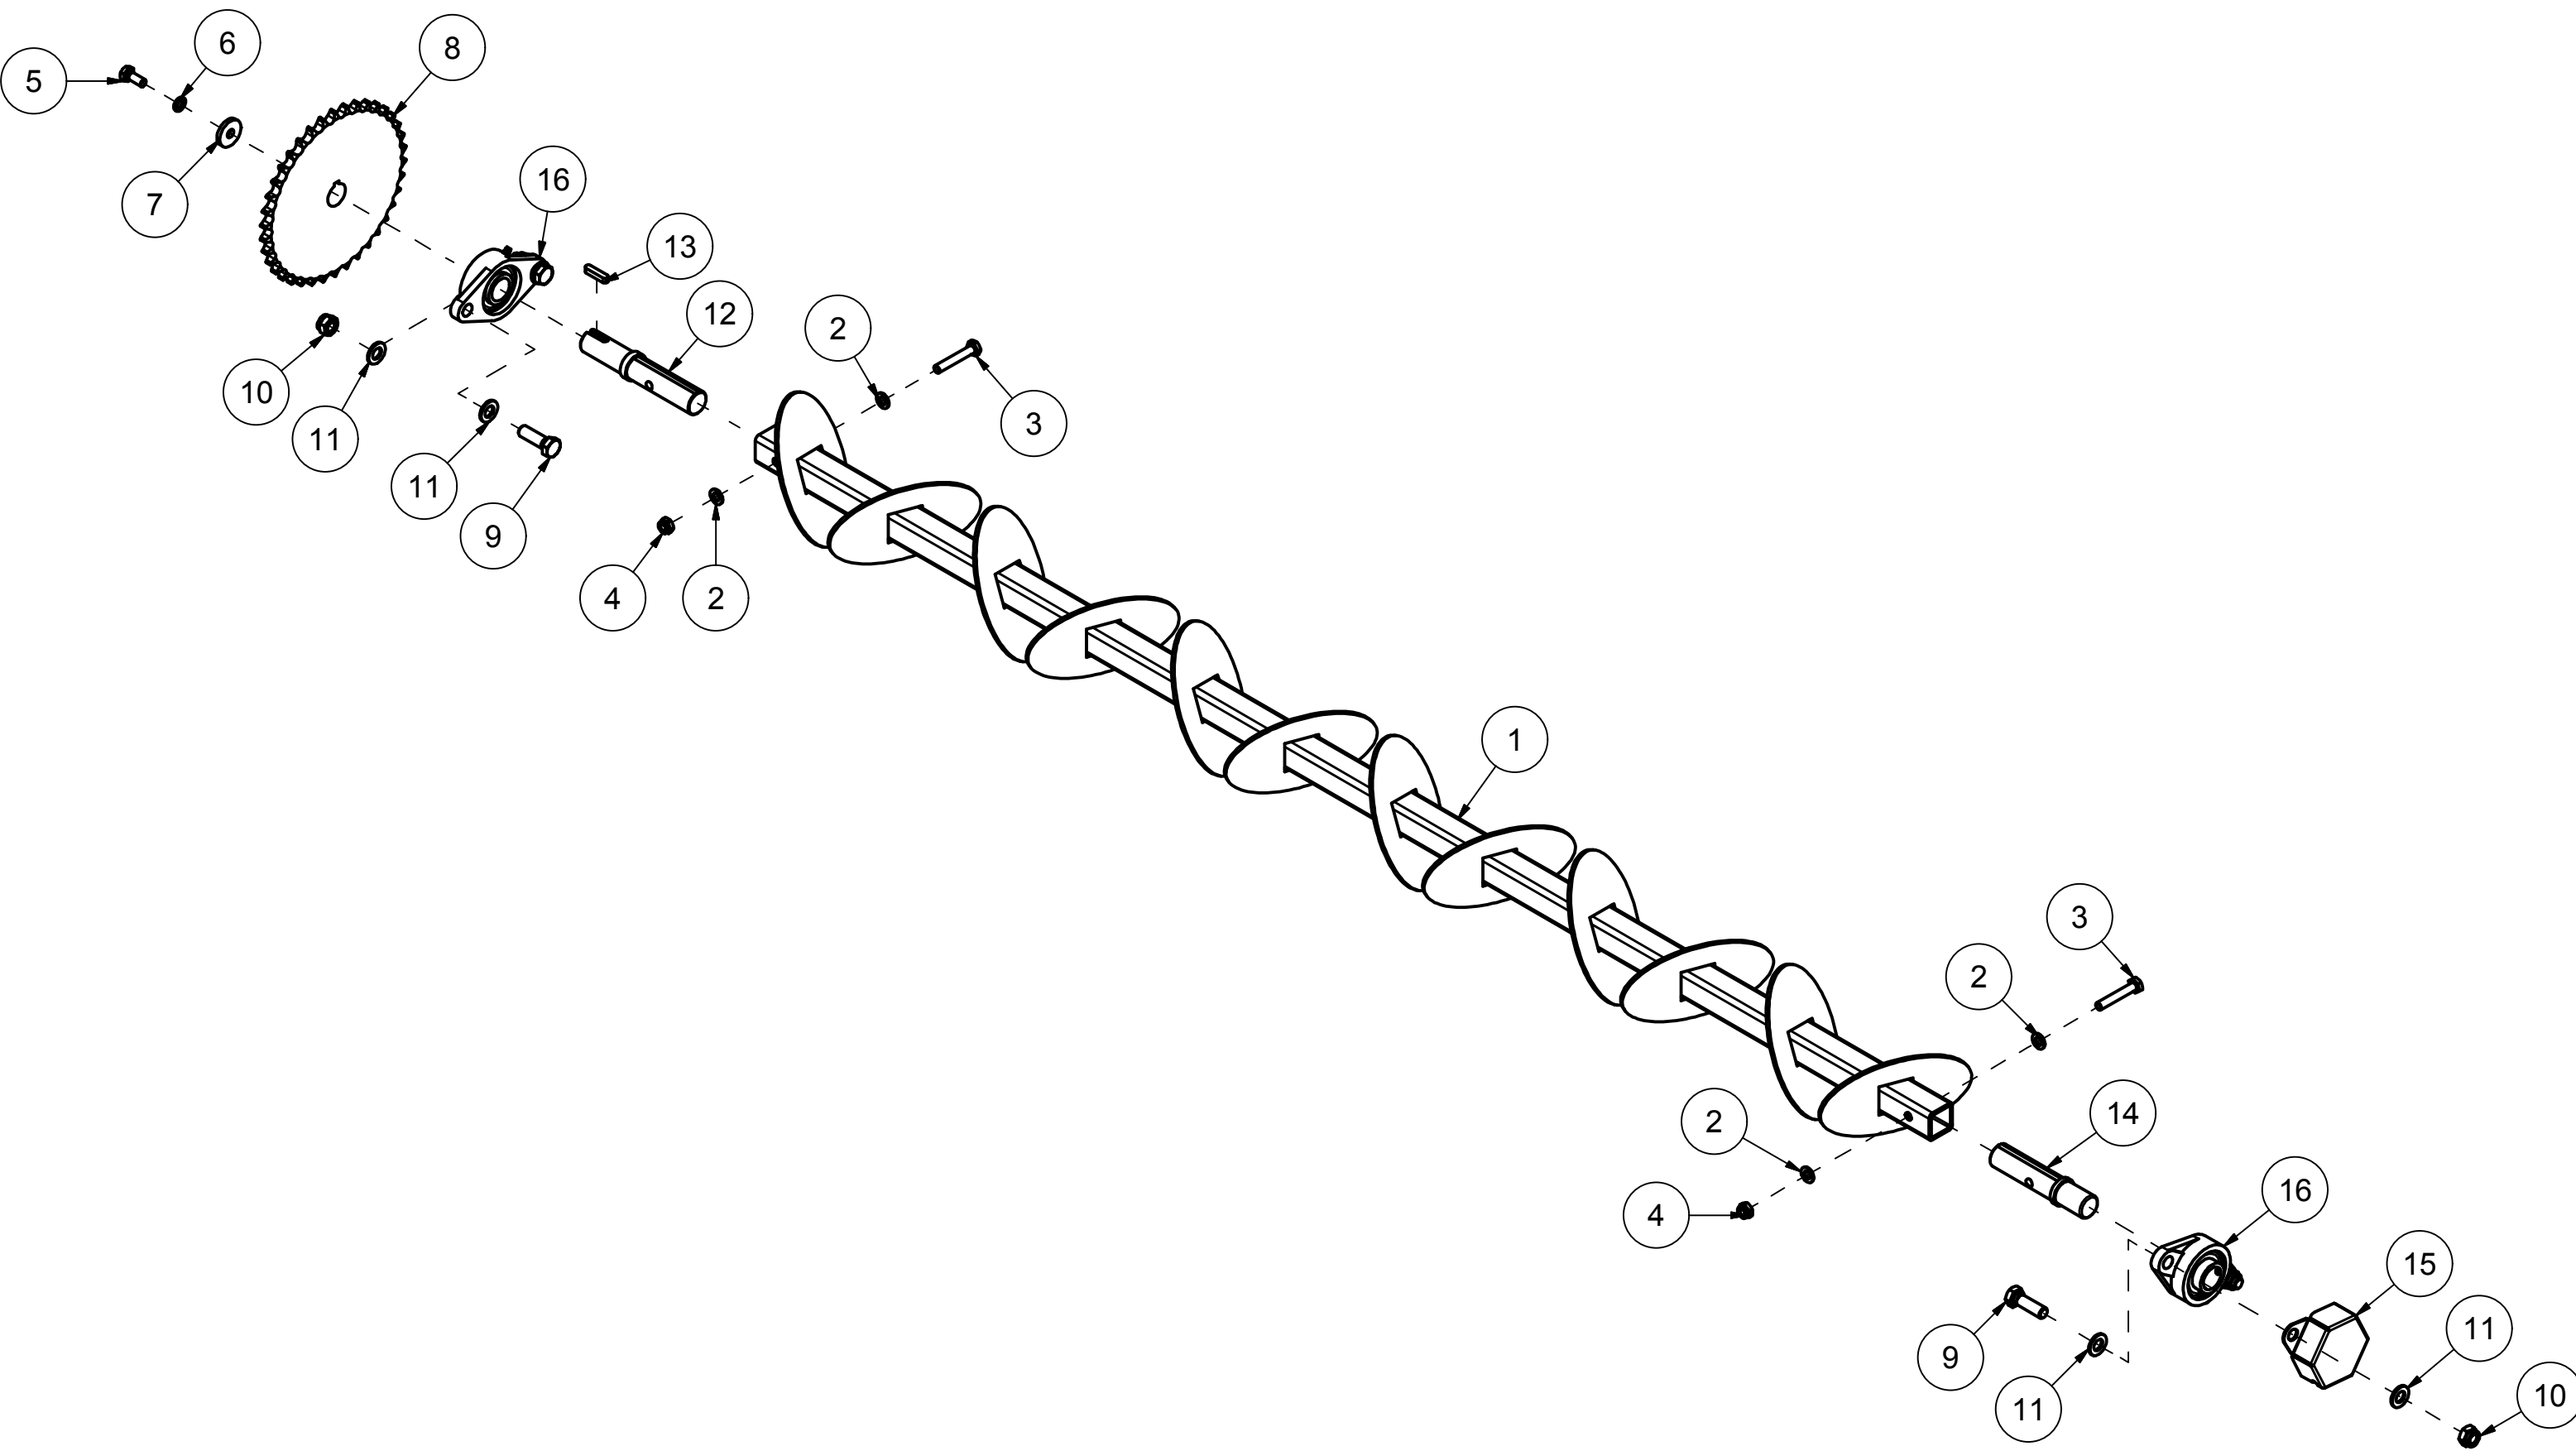

SA1100

Spare parts catalogue

Duun Industrier as
7630 Åsen, Norway
www.duun.no

26138-001 Hull

Pos	Qty	Article no	Designation
1	1	1261330	Hull
2	1	2935170	Sticker 50x50 Serial number
3	1	2935123	Sticker 238x75 Sand spreader collector plate
4	1	2935063	Sticker 68x40 CE
5	1	2935039	Sticker 75x40 Lubrication oil
6	1	2935141	Sticker SA 1100 102x330
7	2	2551730	Drawbar bolt cat. 2 Ø28x95
8	4	2556142	Linch pin Ø10x40
9	2	1261186	Locking pin
10	2	1261175	Support leg

26138-002 Agitator

Pos	Qty	Article no	Designation
1	1	1261340	Stirrer
2	4	2537060	Washer M10 A4 DIN 125
3	2	2426310	Hexagon screw M10x60 A4 DIN 931
4	2	2483810	Locking nut M10 A4 DIN 985
5	1	2422297	Hexagon screw M10x25 EIZn 8.8 DIN 933
6	1	2534060	Spring washer M10 EIZn DIN 127
7	1	1411299	Washer
8	1	2964193	Chain wheel 38 t 3/4"
9	4	2422400	Hexagon screw M14x45 EIZn 8.8 DIN 933
10	4	2483612	Locking nut M14 EIZn DIN 985
11	8	2531072	Washer M14 EIZn DIN 125
12	1	1261182	Shaft
13	1	2115131	Cotter 8x7 L36 St DIN 6885A
14	1	1261181	Shaft
15	1	1261177	Cover, flange bearing
16	2	2954171	Flange bearing UCFL 206 30mm

26138-004 Quantity regulation

Pos	Qty	Article no	Designation
1	24	2537060	Washer M10 A4 DIN 125
2	20	2483810	Locking nut M10 A4 DIN 985
3	1	26111031	Lever
4	2	2531060	Washer M10 EIZn DIN 125
5	1	2422305	Hexagon screw M10x45 EIZn 8.8 DIN 931
6	1	2483610	Locking nut M10 EIZn DIN 985
7	1	2245062	Plastic handle
8	1	26131073	Quantity regulation rubber plate
9	2	26131072	Clamp plate
10	14	2444303	Locking screw M10x40 A4 DIN 603
11	1	26131074	Rubber seal
12	4	2426310	Hexagon screw M10x60 A4 DIN 931
13	1	26201012	Plastic bearing Ø30/50x14,5
14	1	26201013	Plastic bearing Ø30/50x20,5
15	1	26201009	Shaft Ø30x160
16	1	26131069	Quantity regulation plate SA1100
17	1	26201008	Shaft Ø30x203
18	1	26201011	Bracket
19	2	2426297	Hexagon screw M10x25 A4 DIN 933
20	2	2481610	Hexagon nut M10 EIZn DIN 934