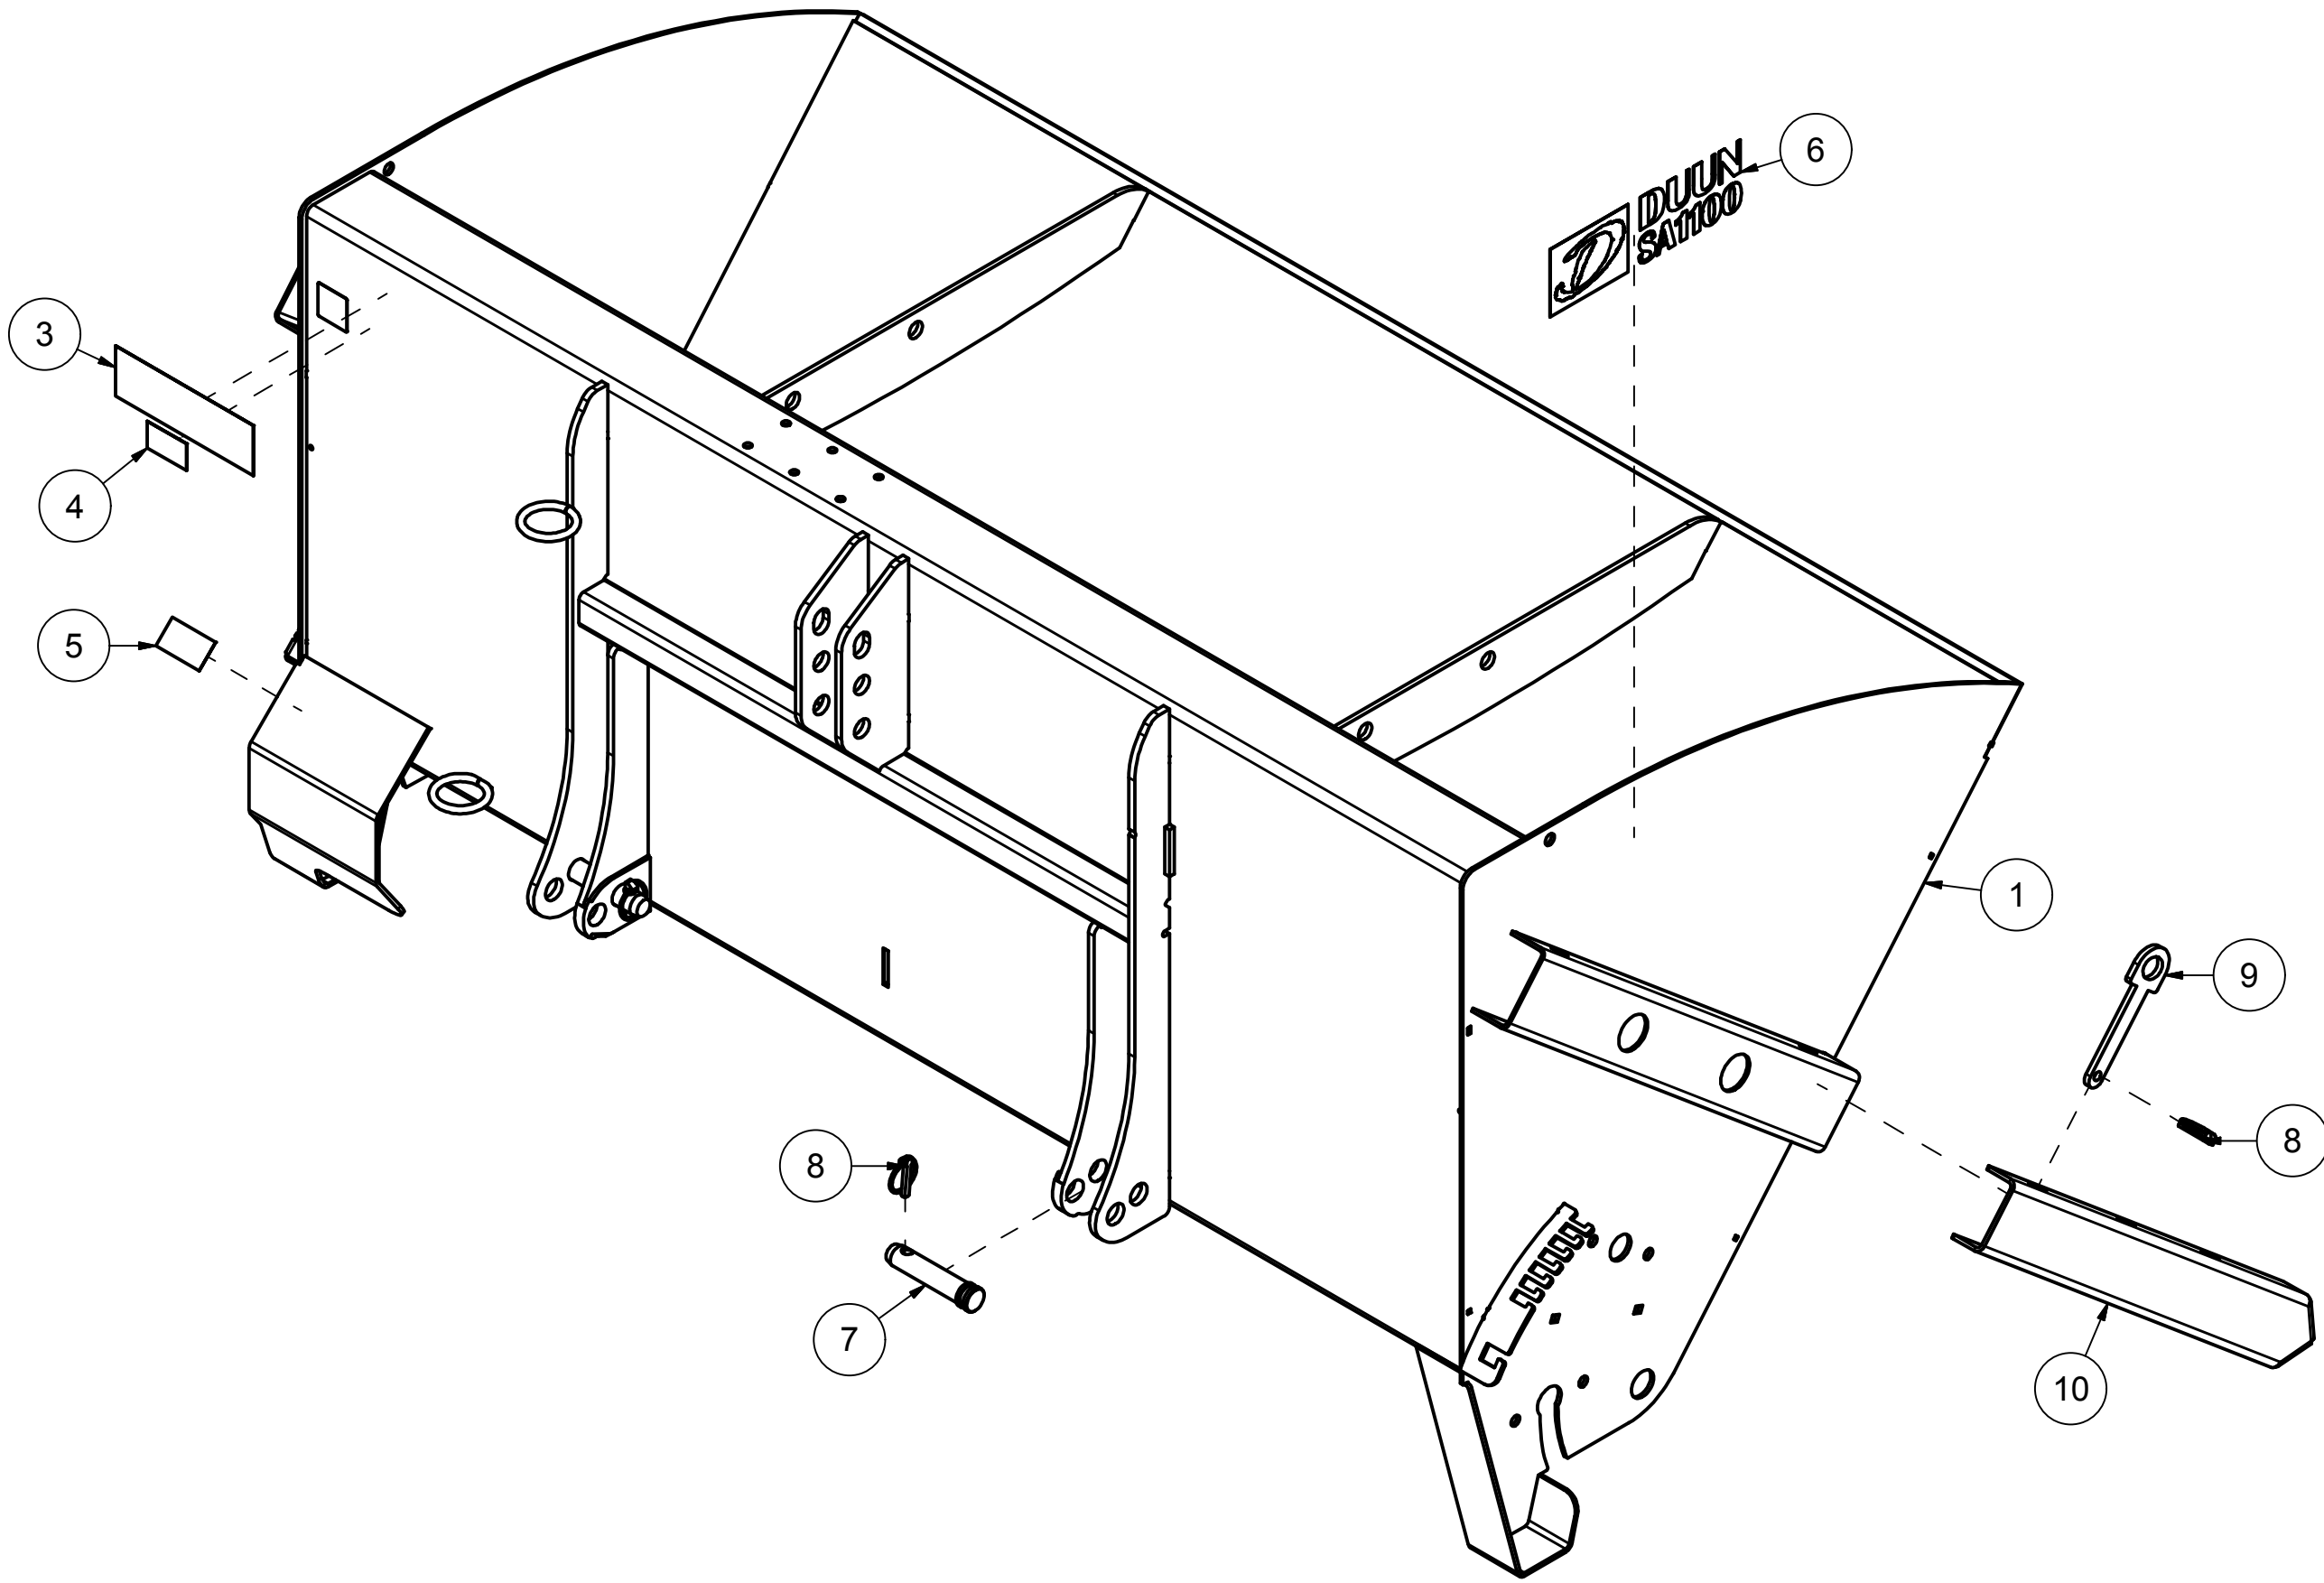

SA1100

Spare parts catalogue

Duun Industrier as
7630 Åsen, Norway
www.duun.no

26138-001 Hull

Pos	Qty	Article no	Designation
1	1	1261330	Hull
2	1	2935170	Sticker 50x50 Serial number
3	1	2935123	Sticker 238x75 Sand spreader collector plate
4	1	2935063	Sticker 68x40 CE
5	1	2935039	Sticker 75x40 Lubrication oil
6	1	2935141	Sticker SA 1100 102x330
7	2	2551730	Drawbar bolt cat. 2 Ø28x95
8	4	2556142	Linch pin Ø10x40
9	2	1261186	Locking pin
10	2	1261175	Support leg

26138-002 Agitator

Pos	Qty	Article no	Designation
1	1	1261340	Stirrer
2	4	2537060	Washer M10 A4 DIN 125
3	2	2426310	Hexagon screw M10x60 A4 DIN 931
4	2	2483810	Locking nut M10 A4 DIN 985
5	1	2422297	Hexagon screw M10x25 EIZn 8.8 DIN 933
6	1	2534060	Spring washer M10 EIZn DIN 127
7	1	1411299	Washer
8	1	2964193	Chain wheel 38 t 3/4"
9	4	2422400	Hexagon screw M14x45 EIZn 8.8 DIN 933
10	4	2483612	Locking nut M14 EIZn DIN 985
11	8	2531072	Washer M14 EIZn DIN 125
12	1	1261182	Shaft
13	1	2115131	Cotter 8x7 L36 St DIN 6885A
14	1	1261181	Shaft
15	1	1261177	Cover, flange bearing
16	2	2954171	Flange bearing UCFL 206 30mm

26138-004 Quantity regulation

Pos	Qty	Article no	Designation
1	24	2537060	Washer M10 A4 DIN 125
2	20	2483810	Locking nut M10 A4 DIN 985
3	1	26111031	Lever
4	2	2531060	Washer M10 EIZn DIN 125
5	1	2422305	Hexagon screw M10x45 EIZn 8.8 DIN 931
6	1	2483610	Locking nut M10 EIZn DIN 985
7	1	2245062	Plastic handle
8	1	26131073	Quantity regulation rubber plate
9	2	26131072	Clamp plate
10	14	2444303	Locking screw M10x40 A4 DIN 603
11	1	26131074	Rubber seal
12	4	2426310	Hexagon screw M10x60 A4 DIN 931
13	1	26201012	Plastic bearing Ø30/50x14,5
14	1	26201013	Plastic bearing Ø30/50x20,5
15	1	26201009	Shaft Ø30x160
16	1	26131069	Quantity regulation plate SA1100
17	1	26201008	Shaft Ø30x203
18	1	26201011	Bracket
19	2	2426297	Hexagon screw M10x25 A4 DIN 933
20	2	2481610	Hexagon nut M10 EIZn DIN 934