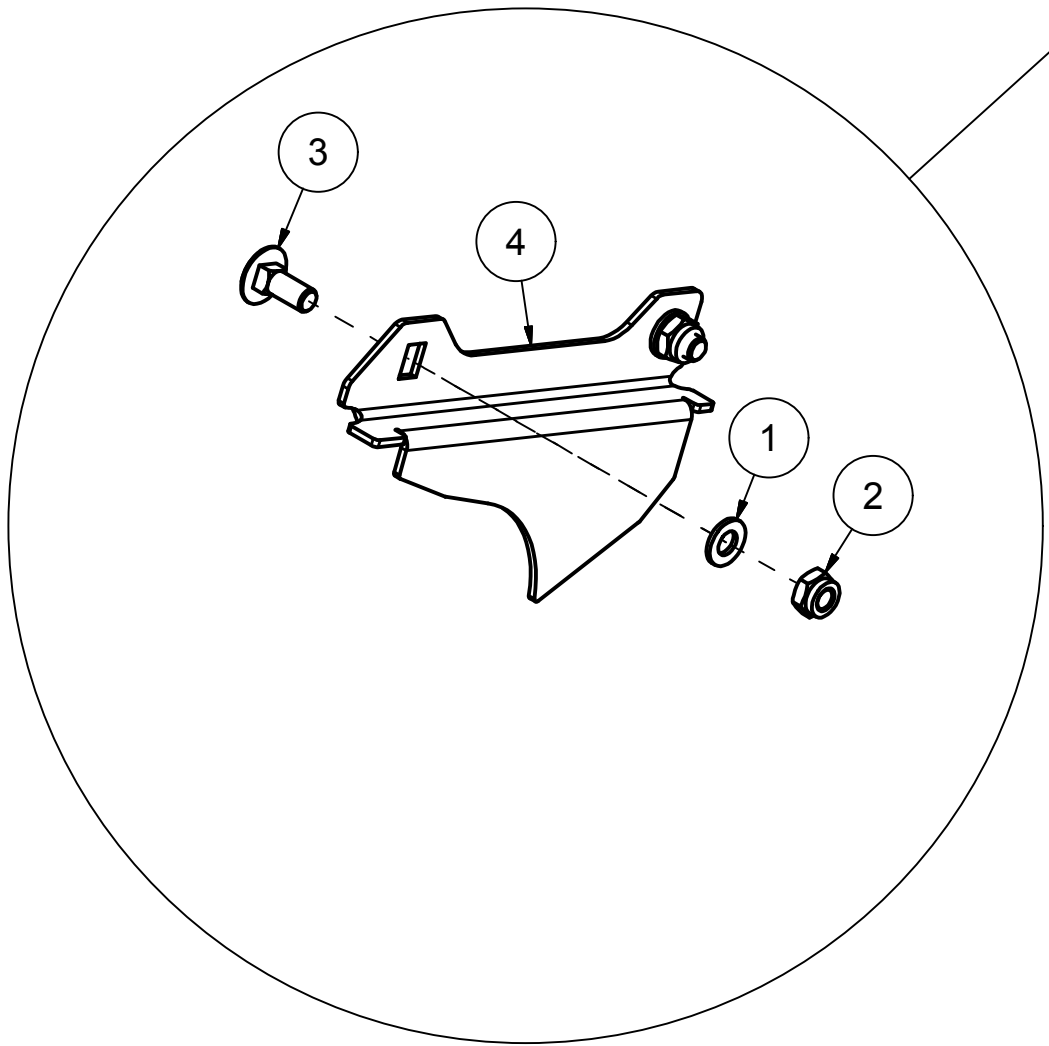

26138-007 Sealing plate

Pos	Qty	Article no	Designation
1	4	2537060	Washer M10 A4 DIN 125
2	4	2483810	Locking nut M10 A4 DIN 985
3	4	2444297	Locking screw M10x25 A4 DIN 603
4	1	12620014	Right sealing plate
5	1	12620015	Left sealing plate