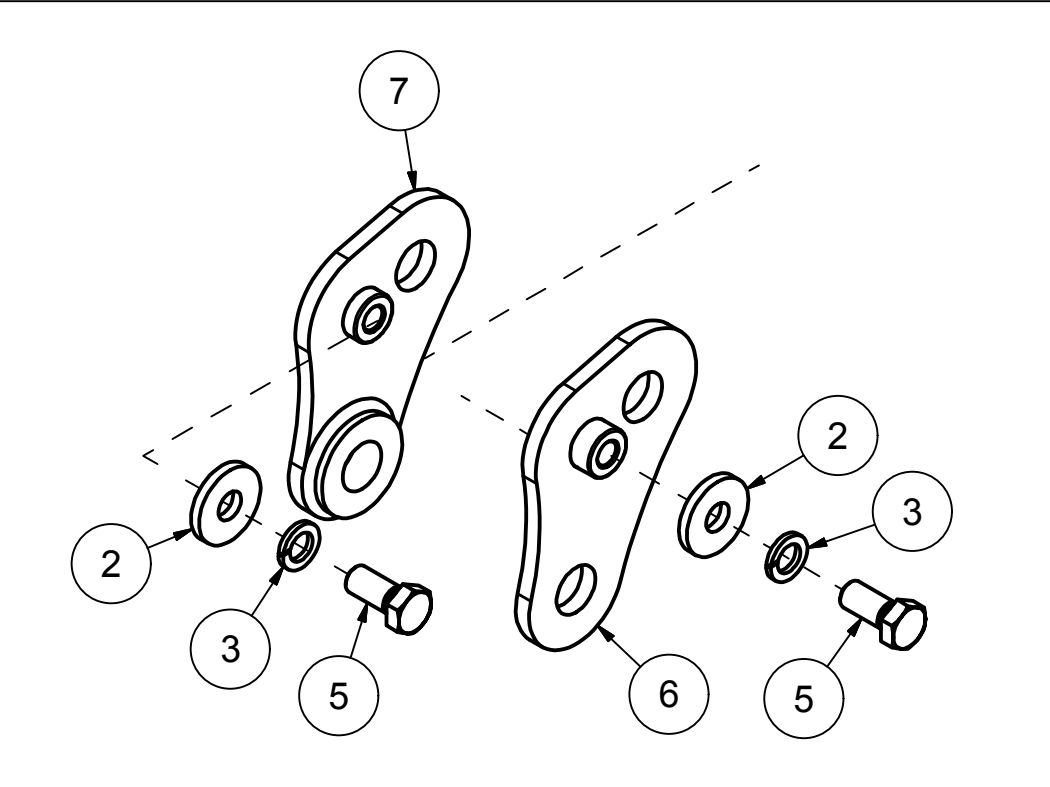

26138-006 Quantity control valve

Pos	Qty	Article no	Designation
1	1	1261153	Lower valve bracket
2	1	1261154	Upper valve bracket
3	4	2422301	Hexagon screw M10x35 EIZn 8.8 DIN 933
4	12	2531060	Washer M10 EIZn DIN 125
5	6	2483610	Locking nut M10 EIZn DIN 985
6	2	2422303	Hexagon screw M10x40 EIZn 8.8 DIN 931
7	1	2955342	Quantity control valve
8	2	2422217	Hexagon screw M6x50 EIZn 8.8 DIN 931
9	2	2531039	Washer M6 EIZn DIN 125
10	2	2483608	Locking nut M6 EIZn DIN 985
11	2	2957771	Swivel nipple 90° EVWK 15L
12	3	2957768	Hexagon nipple GEK BSP 1/2" L15 ED
13	1	2957775	T-Hexagon nipple EVTK 15L

26138-007 Sealing plate

Pos	Qty	Article no	Designation
1	4	2537060	Washer M10 A4 DIN 125
2	4	2483810	Locking nut M10 A4 DIN 985
3	4	2444297	Locking screw M10x25 A4 DIN 603
4	1	12620014	Right sealing plate
5	1	12620015	Left sealing plate

26138-008 Adapter for drawbar

Pos	Qty	Article no	Designation
1	1	1261157	Left inner adapter for drawbar
2	4	13310037	Washer Ø46/17x6
3	4	2534078	Spring washer M16 ElZn DIN 127
4	1	1261158	Left outer adapter for drawbar
5	4	2422487	Hexagon screw M16x35 ElZn 8.8 DIN 933
6	1	1261159	Right inner adapter for drawbar
7	1	1261160	Right outer adapter for drawbar