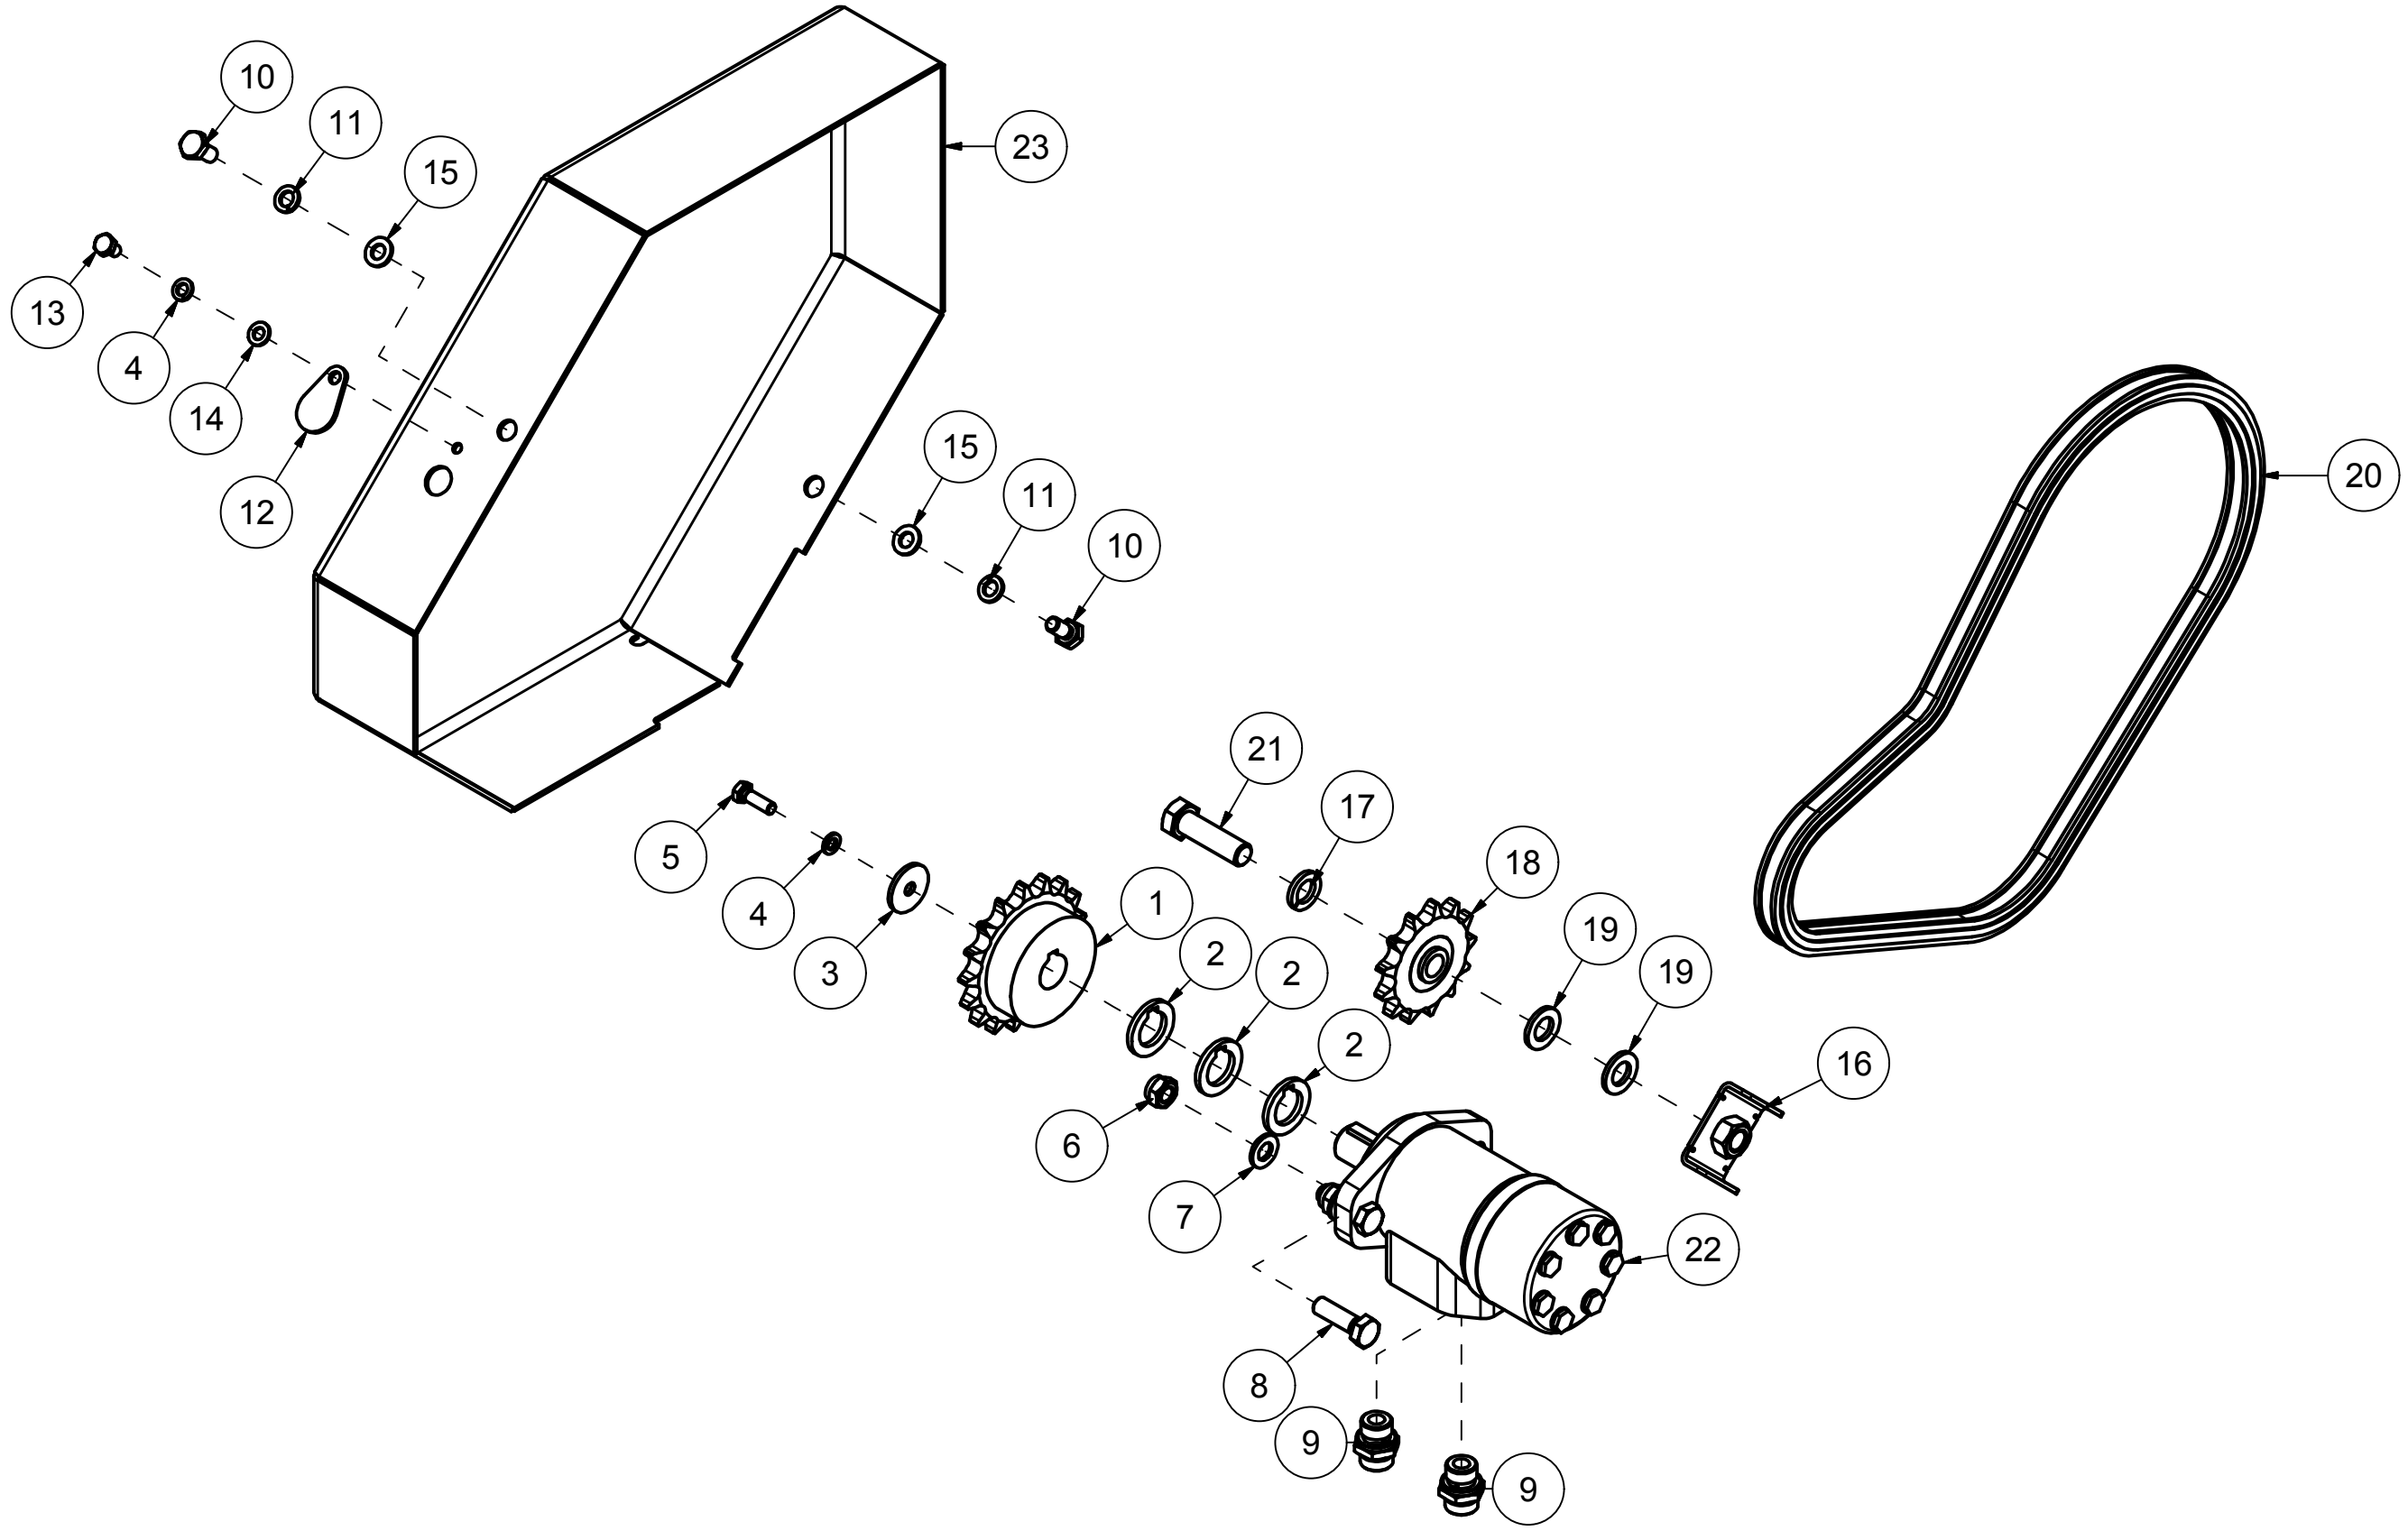

26138-005 Hydraulic motor and chain

Pos	Qty	Article no	Designation
1	1	2964180	Chain wheel 17 t 3/4"
2	3	1261585	Sleeve
3	1	2533058	Body washer $\varnothing$9/35x3 EIZn
4	2	2534047	Spring washer M8 EIZn DIN 127
5	1	2422246	Hexagon screw M8x25 EIZn 8.8 DIN 933
6	2	2483611	Locking nut M12 EIZn DIN 985
7	2	2531069	Washer M12 EIZn DIN 125
8	2	2422352	Hexagon screw M12x40 EIZn 8.8 DIN 933
9	2	2957768	Hexagon nipple GEK BSP 1/2" L15 ED
10	2	2422295	Hexagon screw M10x20 EIZn 8.8 DIN 933
11	2	2534060	Spring washer M10 EIZn DIN 127
12	1	1261196	Lid
13	1	2422236	Hexagon screw M8x12 EIZn 8.8 DIN 933
14	1	2531047	Washer M8 EIZn DIN 125
15	2	2531060	Washer M10 EIZn DIN 125
16	1	1261179	Nut plate
17	1	2534078	Spring washer M16 EIZn DIN 127
18	1	2954118	Chain tensioner wheel 3/4" 13 t
19	3	2531078	Washer M16 EIZn DIN 125
20	1	2963110	Roller chain 3/4" Simplex 63 links
21	1	2422494	Hexagon screw M16x55 EIZn 8.8 DIN 931
22	1	2955514	Hydraulic motor 315 ccm Nickel Plated shaft
23	1	12620010	Chain case