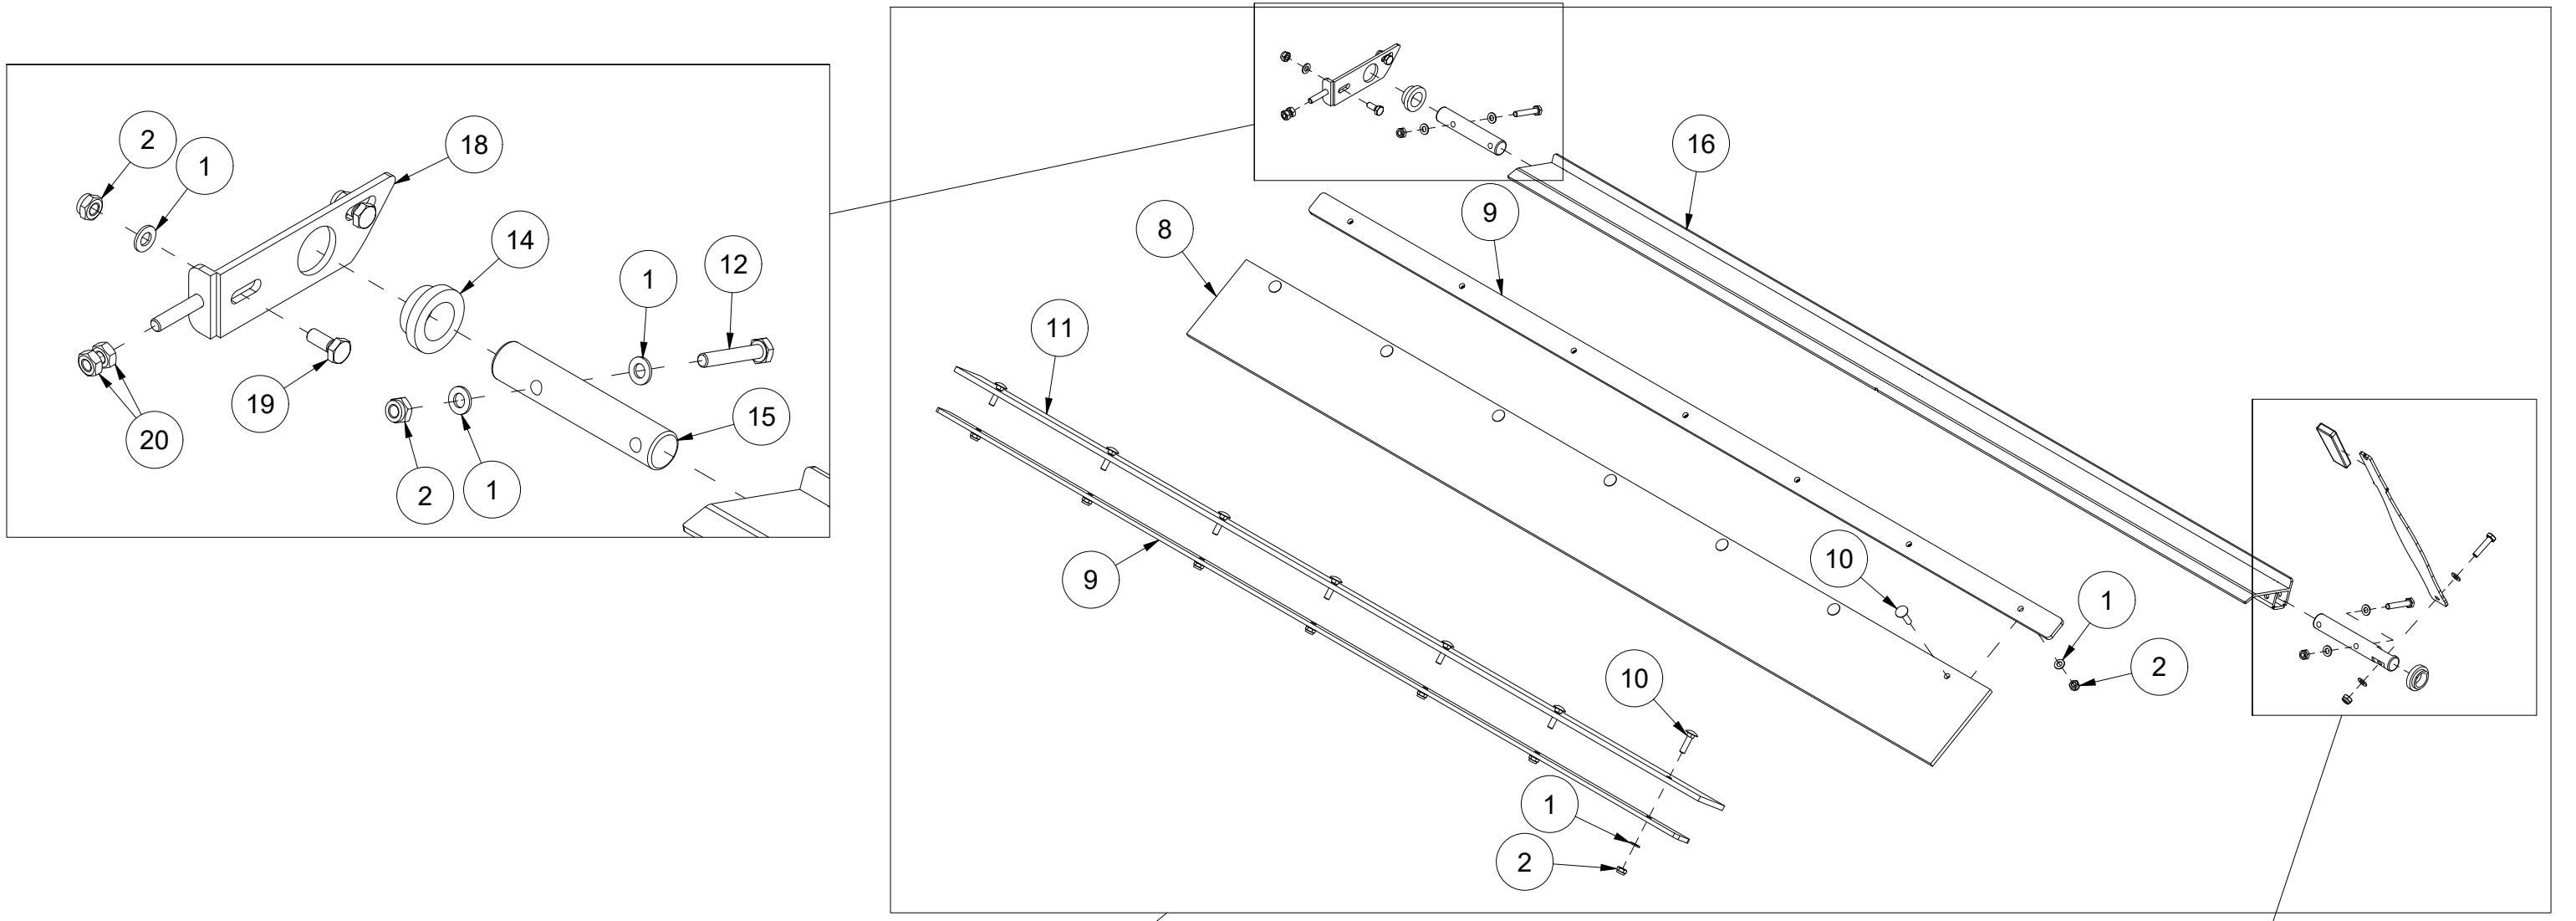

SA1100

Spare parts catalogue

Duun Industrier as
7630 Åsen, Norway
www.duun.no

26138-001 Hull

Pos	Qty	Article no	Designation
1	1	1261330	Hull
2	1	2935170	Sticker 50x50 Serial number
3	1	2935123	Sticker 238x75 Sand spreader collector plate
4	1	2935063	Sticker 68x40 CE
5	1	2935039	Sticker 75x40 Lubrication oil
6	1	2935141	Sticker SA 1100 102x330
7	2	2551730	Drawbar bolt cat. 2 Ø28x95
8	4	2556142	Linch pin Ø10x40
9	2	1261186	Locking pin
10	2	1261175	Support leg

26138-002 Agitator

Pos	Qty	Article no	Designation
1	1	1261340	Stirrer
2	4	2537060	Washer M10 A4 DIN 125
3	2	2426310	Hexagon screw M10x60 A4 DIN 931
4	2	2483810	Locking nut M10 A4 DIN 985
5	1	2422297	Hexagon screw M10x25 EIZn 8.8 DIN 933
6	1	2534060	Spring washer M10 EIZn DIN 127
7	1	1411299	Washer
8	1	2964193	Chain wheel 38 t 3/4"
9	4	2422400	Hexagon screw M14x45 EIZn 8.8 DIN 933
10	4	2483612	Locking nut M14 EIZn DIN 985
11	8	2531072	Washer M14 EIZn DIN 125
12	1	1261182	Shaft
13	1	2115131	Cotter 8x7 L36 St DIN 6885A
14	1	1261181	Shaft
15	1	1261177	Cover, flange bearing
16	2	2954171	Flange bearing UCFL 206 30mm

26138-004 Quantity regulation

Pos	Qty	Article no	Designation
1	24	2537060	Washer M10 A4 DIN 125
2	20	2483810	Locking nut M10 A4 DIN 985
3	1	26111031	Lever
4	2	2531060	Washer M10 EIZn DIN 125
5	1	2422305	Hexagon screw M10x45 EIZn 8.8 DIN 931
6	1	2483610	Locking nut M10 EIZn DIN 985
7	1	2245062	Plastic handle
8	1	26131073	Quantity regulation rubber plate
9	2	26131072	Clamp plate
10	14	2444303	Locking screw M10x40 A4 DIN 603
11	1	26131074	Rubber seal
12	4	2426310	Hexagon screw M10x60 A4 DIN 931
13	1	26201012	Plastic bearing Ø30/50x14,5
14	1	26201013	Plastic bearing Ø30/50x20,5
15	1	26201009	Shaft Ø30x160
16	1	26131069	Quantity regulation plate SA1100
17	1	26201008	Shaft Ø30x203
18	1	26201011	Bracket
19	2	2426297	Hexagon screw M10x25 A4 DIN 933
20	2	2481610	Hexagon nut M10 EIZn DIN 934