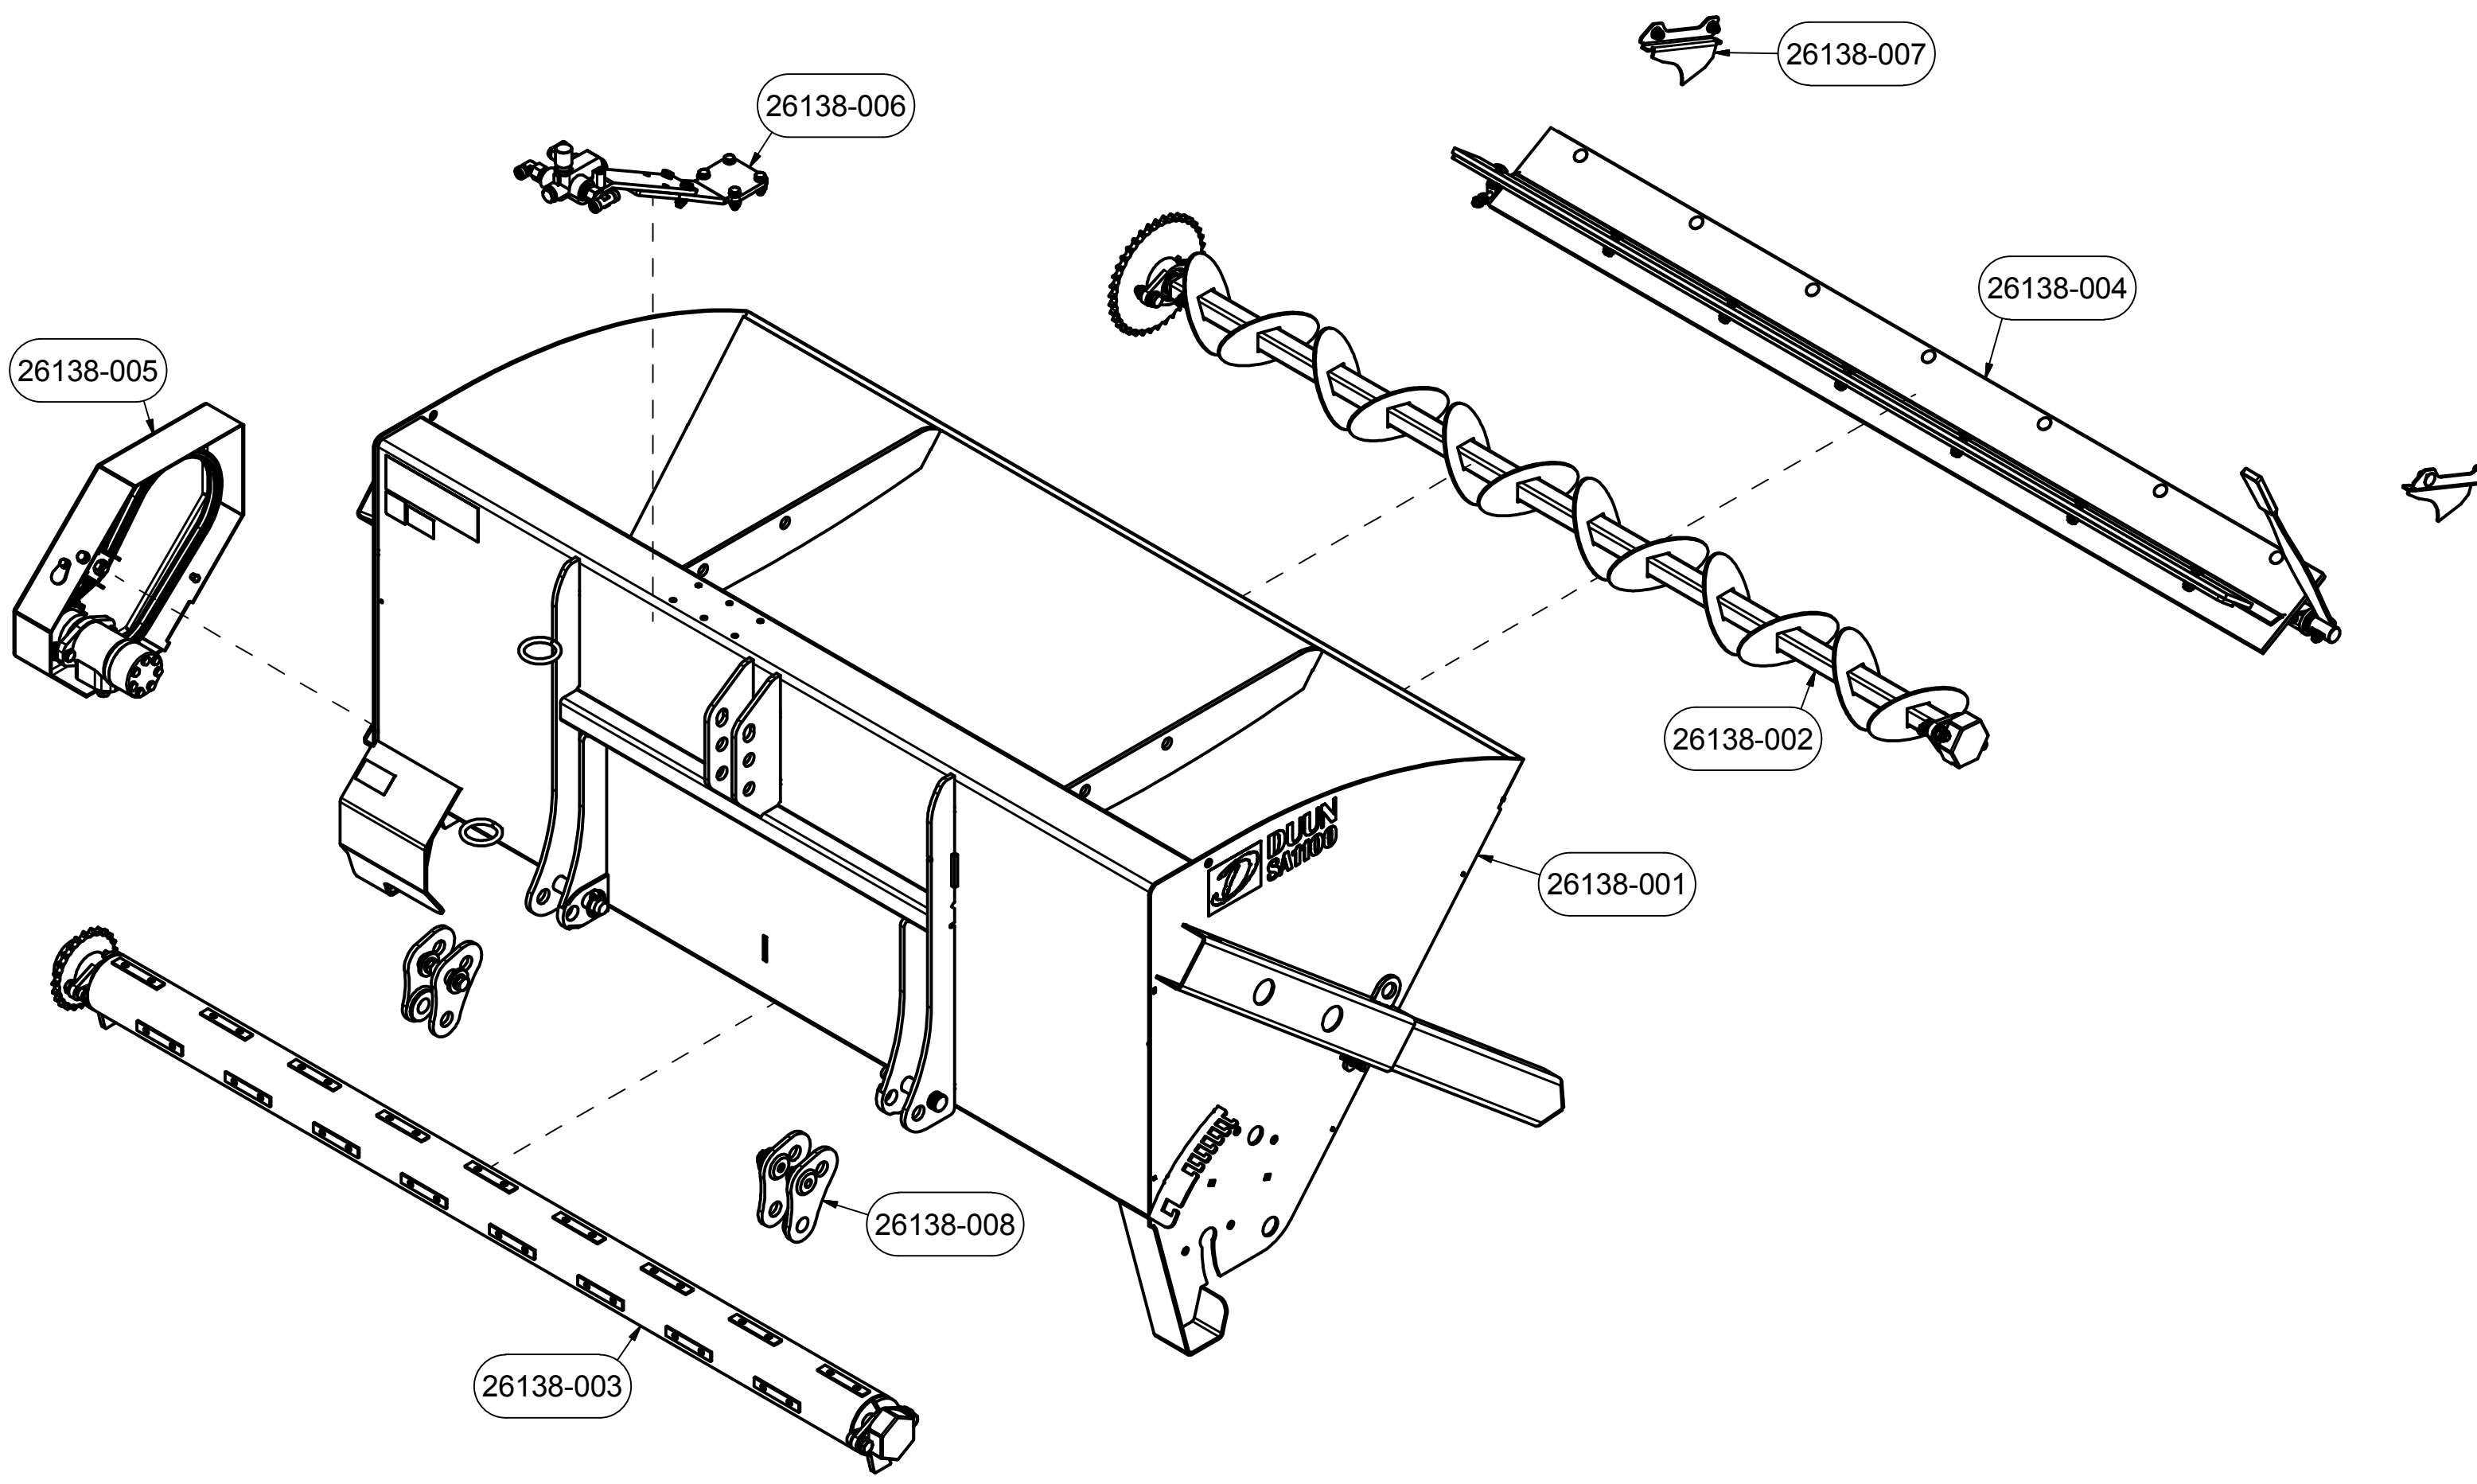

SA1100

Spare parts catalogue

Duun Industrier as
7630 Åsen, Norway
www.duun.no

26138-001 Hull

Pos	Qty	Article no	Designation
1	1	1261330	Hull
2	1	2935170	Sticker 50x50 Serial number
3	1	2935123	Sticker 238x75 Sand spreader collector plate
4	1	2935063	Sticker 68x40 CE
5	1	2935039	Sticker 75x40 Lubrication oil
6	1	2935141	Sticker SA 1100 102x330
7	2	2551730	Drawbar bolt cat. 2 Ø28x95
8	4	2556142	Linch pin Ø10x40
9	2	1261186	Locking pin
10	2	1261175	Support leg

26138-002 Agitator

Pos	Qty	Article no	Designation
1	1	1261340	Stirrer
2	4	2537060	Washer M10 A4 DIN 125
3	2	2426310	Hexagon screw M10x60 A4 DIN 931
4	2	2483810	Locking nut M10 A4 DIN 985
5	1	2422297	Hexagon screw M10x25 EIZn 8.8 DIN 933
6	1	2534060	Spring washer M10 EIZn DIN 127
7	1	1411299	Washer
8	1	2964193	Chain wheel 38 t 3/4"
9	4	2422400	Hexagon screw M14x45 EIZn 8.8 DIN 933
10	4	2483612	Locking nut M14 EIZn DIN 985
11	8	2531072	Washer M14 EIZn DIN 125
12	1	1261182	Shaft
13	1	2115131	Cotter 8x7 L36 St DIN 6885A
14	1	1261181	Shaft
15	1	1261177	Cover, flange bearing
16	2	2954171	Flange bearing UCFL 206 30mm

26138-004 Quantity regulation

Pos	Qty	Article no	Designation
1	24	2537060	Washer M10 A4 DIN 125
2	20	2483810	Locking nut M10 A4 DIN 985
3	1	26111031	Lever
4	2	2531060	Washer M10 EIZn DIN 125
5	1	2422305	Hexagon screw M10x45 EIZn 8.8 DIN 931
6	1	2483610	Locking nut M10 EIZn DIN 985
7	1	2245062	Plastic handle
8	1	26131073	Quantity regulation rubber plate
9	2	26131072	Clamp plate
10	14	2444303	Locking screw M10x40 A4 DIN 603
11	1	26131074	Rubber seal
12	4	2426310	Hexagon screw M10x60 A4 DIN 931
13	1	26201012	Plastic bearing Ø30/50x14,5
14	1	26201013	Plastic bearing Ø30/50x20,5
15	1	26201009	Shaft Ø30x160
16	1	26131069	Quantity regulation plate SA1100
17	1	26201008	Shaft Ø30x203
18	1	26201011	Bracket
19	2	2426297	Hexagon screw M10x25 A4 DIN 933
20	2	2481610	Hexagon nut M10 EIZn DIN 934